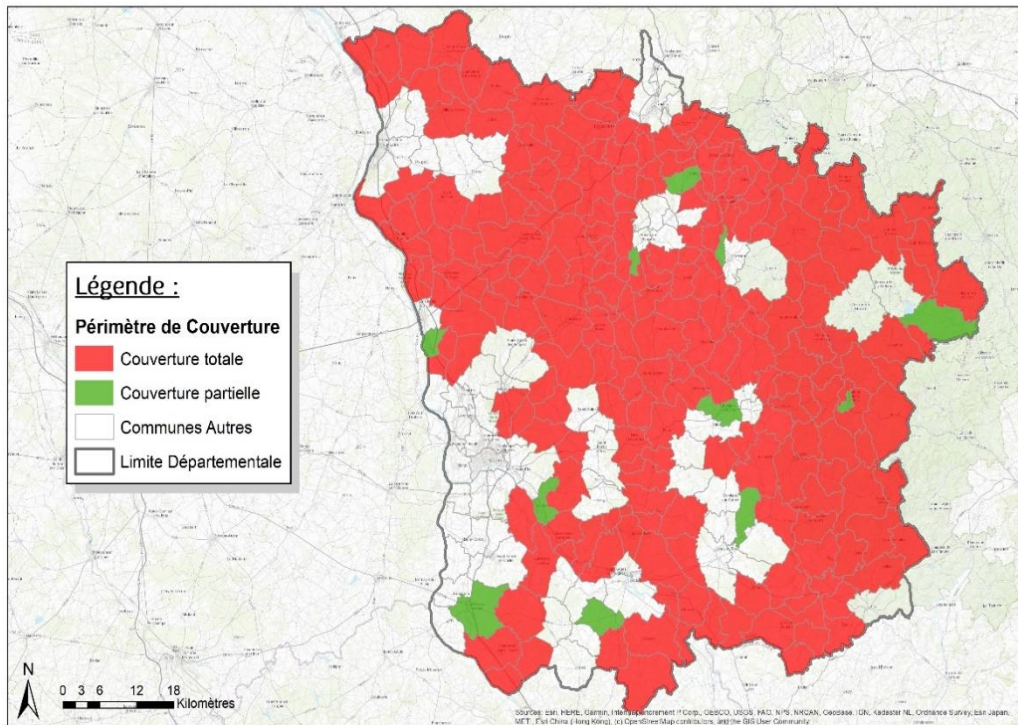

Chiffres clés du réseau XpFibre sur la Nièvre

- 62 500 logements et 264 communes éligibles à la fibre optique d'ici le 15 avril 2023
- 31 Nœuds de Raccordements Optiques
- 168 Points de mutualisation
- 14 000 abonnés
- 881 km de Génie Civil réalisés
- Plus de 4 400 km de fibre installées

SCHÉMA EXPLICATIF DU DÉPLOIEMENT DE LA FIBRE EN ZONE MOYENNEMENT DENSE