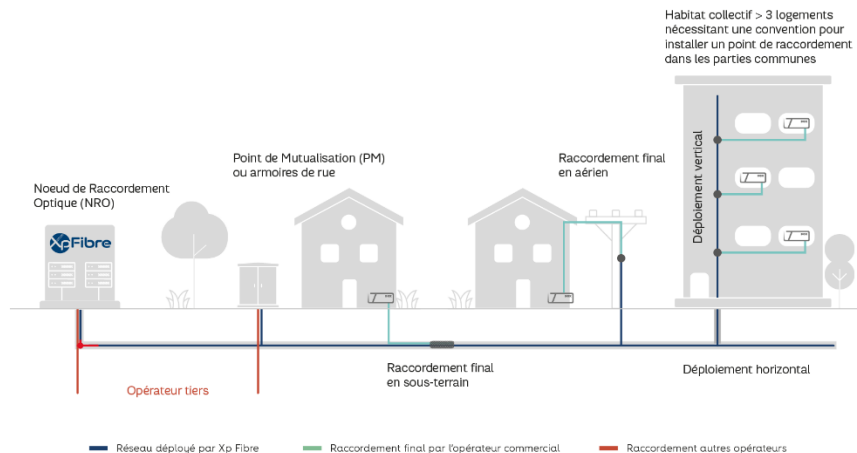

SCHÉMA EXPLICATIF DU DÉPLOIEMENT DE LA FIBRE EN ZONE MOYENNEMENT DENSE

Ce réseau mutualisé déployé par XpFibre pourra accueillir tous les opérateurs - Fournisseurs d'Accès Internet - qui souhaiteraient proposer leur service fibre aux habitants de la commune.

Pour en savoir plus sur le déploiement de la fibre dans les Hautes-Alpes : www.lafibre05.fr/

Pour vérifier votre éligibilité rendez-vous sur : <http://www.lafibre05.fr/test-deligibilite/>

A propos de XpFibre - XpFibre.com

XpFibre, filiale d'Altice France, est un opérateur d'infrastructure spécialisé dans la conception, la construction et l'exploitation de réseaux de fibre optique pour les collectivités territoriales.

Pleinement engagé dans l'aménagement numérique des territoires, XpFibre assurera ses missions de déploiement, d'exploitation et de commercialisation pour plus de 7 millions de prises en fibre optique sur l'ensemble des zones concernées par ses engagements.

XpFibre intervient en Zone AMII (Appel à Manifestation d'Intention d'Investissement) et en zones AMEL (Appel à Manifestation d'Engagements Locaux) dans le cadre de déploiements en fonds propres et en zones RIP (Réseaux d'Initiative Publique) dans le cadre de Délégations de Service Public ou par le biais de Partenariats Public Privé aux projets d'aménagement numérique du territoire initiés par les collectivités territoriales. Le réseau de Fibre optique déployé par XpFibre est neutre et ouvert à tous les opérateurs. Le grand public, comme les entreprises, peuvent souscrire au fournisseur d'accès de leur choix.

Chaque jour, les équipes sont mobilisées sur le terrain pour étendre le réseau de fibre optique et assurer, au total, le déploiement de 2,6 millions de prises sur la zone AMII.

Le capital de XpFibre est composé du fonds canadien OMERS, des fonds d'infrastructures du groupe français Axa, et du groupe allemand Allianz et d'Altice France.

Pour suivre l'actualité de XpFibre sur Twitter : [@XpFibre](https://twitter.com/XpFibre) - Rejoindre XpFibre sur LinkedIn : [@XpFibre](https://www.linkedin.com/company/xpfibre)