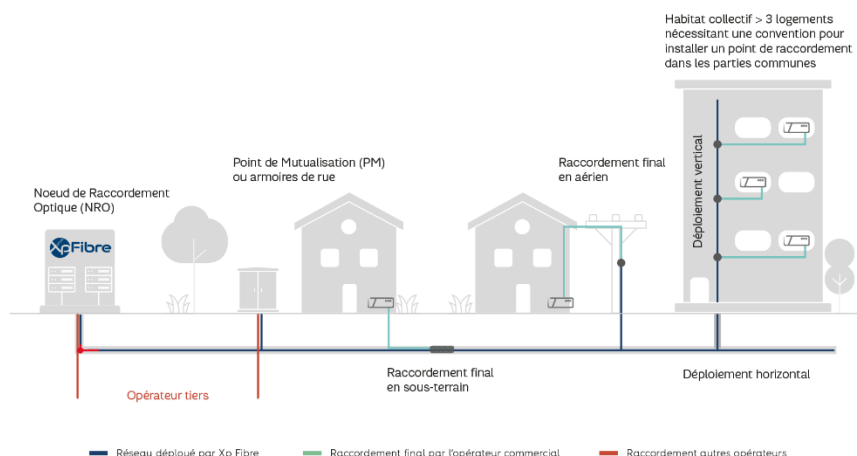

Dans le cadre de l'Appel à Manifestation d'Engagements Locaux (AMEL), initié par la Région Sud et les Départements des Alpes de Haute-Provence, des Hautes-Alpes et des Bouches-du-Rhône, le déploiement du réseau a été confié à XpFibre afin que les premières prises fibre soient mises à disposition des habitants et entreprises de Champtercier.

A Champtercier, 365 foyers seront éligibles à la fibre d'ici fin novembre

Après une phase d'études détaillées, XpFibre et ses partenaires ont déployé un réseau fibre à Champtercier à partir d'un Nœud de Raccordement Optique (NRO) installé sur la commune du Chaffaut-Saint-Jurson et d'un **Point de Mutualisation (PM) ou armoire de rue** en place à Champtercier.

Ces équipements permettent d'apporter la Fibre à un groupe de 300 à 500 logements ou locaux professionnels, après qu'une desserte en Fibre soit tirée dans chaque rue, du Point de Mutualisation considéré vers chaque logement.

A partir de fin novembre, **365 logements et locaux professionnels seront éligibles à la fibre optique, soit près de 91% des habitants de la commune.** Les travaux de déploiement continuent afin que tous les foyers de la ville aient accès à la vitesse et à la performance de la fibre le plus rapidement possible.

SCHÉMA EXPLICATIF DU DÉPLOIEMENT DE LA FIBRE EN ZONE MOYENNEMENT DENSE