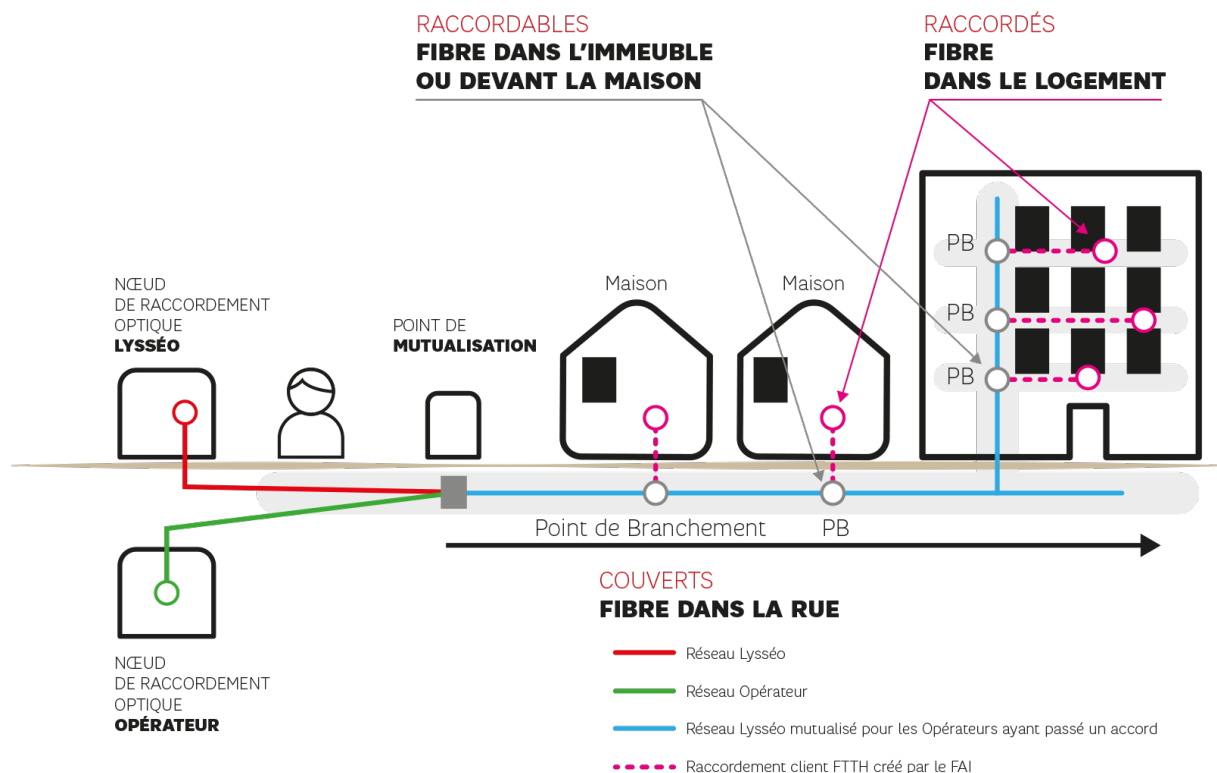

Loiret Fibre poursuit activement les travaux de déploiement de la fibre, commune après commune, et d'ici la fin de l'année, de nouveaux NRO et armoires de rue seront installés sur le territoire loirétain.

Schéma du déploiement de la fibre

Infos pratiques

- Pour tester son éligibilité à la fibre et connaître les opérateurs commerciaux présents sur le réseau : <https://lysseo.fr/test-deligibilite/>
- Pour signaler un équipement endommagé sur la voie publique (Poteaux cassés ou penchés, câbles décrochés ou arrachés, armoires ouvertes ou détériorées, etc.) : <https://lysseo.fr/declaration-dommages-reseaux/>
- Pour poser vos questions liées à l'infrastructure fibre ou lire la « Foire Aux Questions » : <https://lysseo.fr/pagecontact/>

A propos de LYSSEO - lysseo.fr

Le Département du Loiret, dans le cadre de son action en matière d'aménagement numérique sur son territoire, généralise progressivement l'accès des Loirétains (particuliers et entreprises) au très haut débit. Pour répondre aux enjeux du Très Haut Débit (THD), le Loiret a confié à XpFibre (anciennement SFR FTTH), en février 2014 et mars 2020, deux vastes chantiers Télécom : le projet Lysséo (représentant 383 millions d'€ d'investissements dont plus de 100 M€ d'investissements publics). L'investissement total porté par Altice France et sa filiale XpFibre, nécessaire au déploiement de ce réseau, est de 281,6 millions d'euros. Ce projet contribue à offrir du bon haut débit pour tous depuis fin 2020 et à généraliser la fibre à l'abonné (FTTH) sur tout le territoire d'ici le printemps 2023.