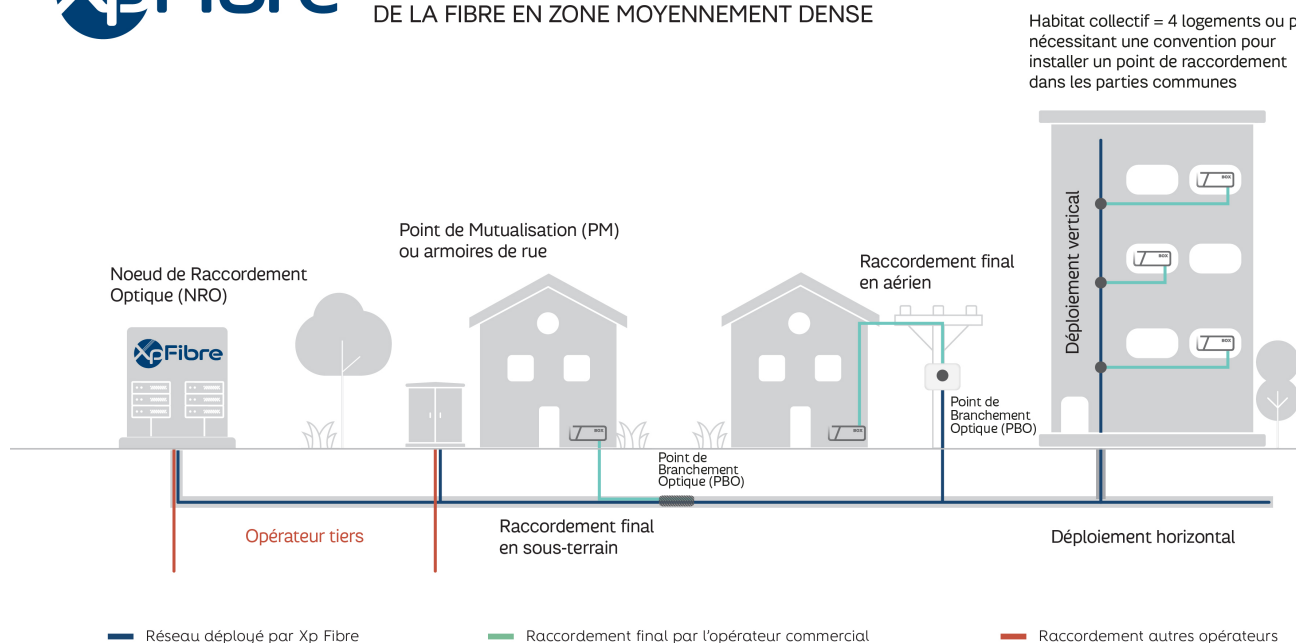

Schéma du déploiement de la fibre

SCHÉMA EXPLICATIF DU DÉPLOIEMENT DE LA FIBRE EN ZONE MOYENNEMENT DENSE

A propos de XpFibre - XpFibre.com

XpFibre est un opérateur d'infrastructure spécialisé dans la conception, la construction et l'exploitation de réseaux de fibre optique. XpFibre déploie, commercialise et assure la maintenance de plus de 7 millions de prises FTTH sur l'ensemble du territoire.