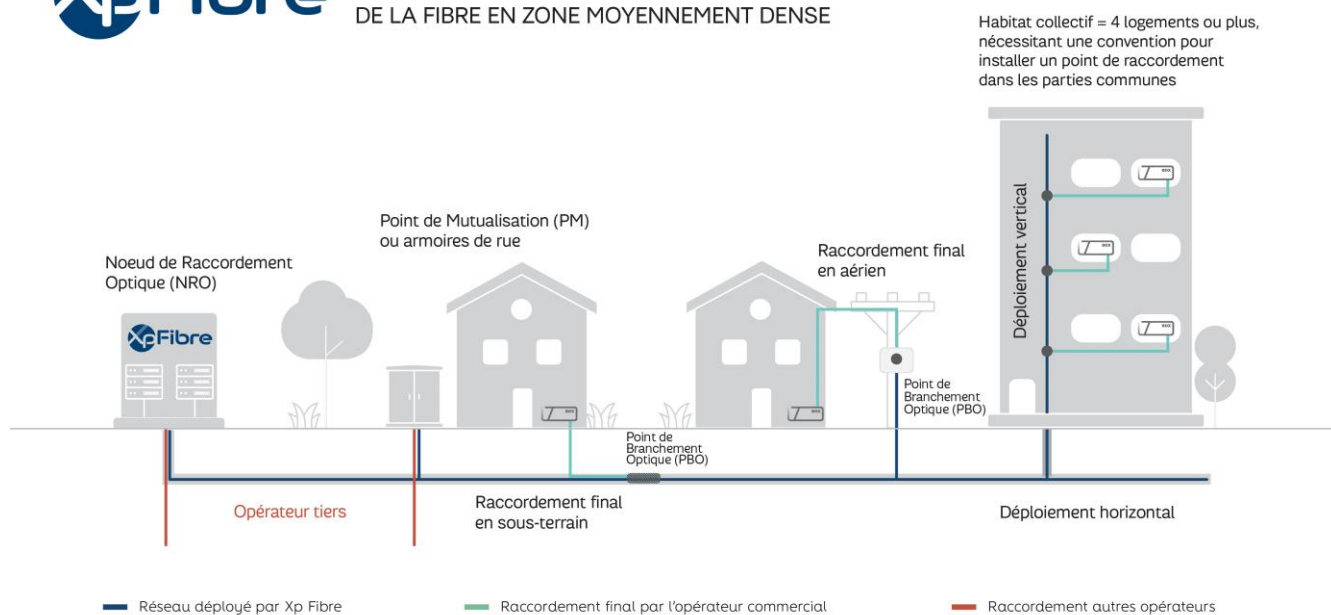

Schéma du déploiement de la fibre

SCHÉMA EXPLICATIF DU DÉPLOIEMENT DE LA FIBRE EN ZONE MOYENNEMENT DENSE

A propos de XpFibre - XpFibre.com

XpFibre est un opérateur d'infrastructure spécialisé dans la conception, la construction et l'exploitation de réseaux de fibre optique. XpFibre déploie, commercialise et assure la maintenance de plus de 7 millions de prises FTTH sur l'ensemble du territoire.

XpFibre intervient en Zone AMII (Appel à Manifestation d'Intention d'Investissement) et en zones AMEL (Appel à Manifestation d'Engagements Locaux) dans le cadre de déploiements en fonds propres et en zones RIP (Réseaux d'Initiative Publique) dans le cadre de Délégations de Service Public ou par le biais de Partenariats Public Privé aux projets d'aménagement numérique du territoire initiés par les collectivités territoriales.

Le capital de XpFibre est composé du fonds canadien OMERS, des fonds d'infrastructures du groupe français Axa, et du groupe allemand Allianz et d'Altice France.

Pour suivre l'actualité de XpFibre sur Twitter : [@XpFibre](https://twitter.com/XpFibre) - Rejoindre XpFibre sur LinkedIn : [@XpFibre](https://www.linkedin.com/company/xpfibre)

Contact Presse XpFibre Région Ouest : Marielle Bocenno - presse@xpfibre.com - 02 72 74 32 05