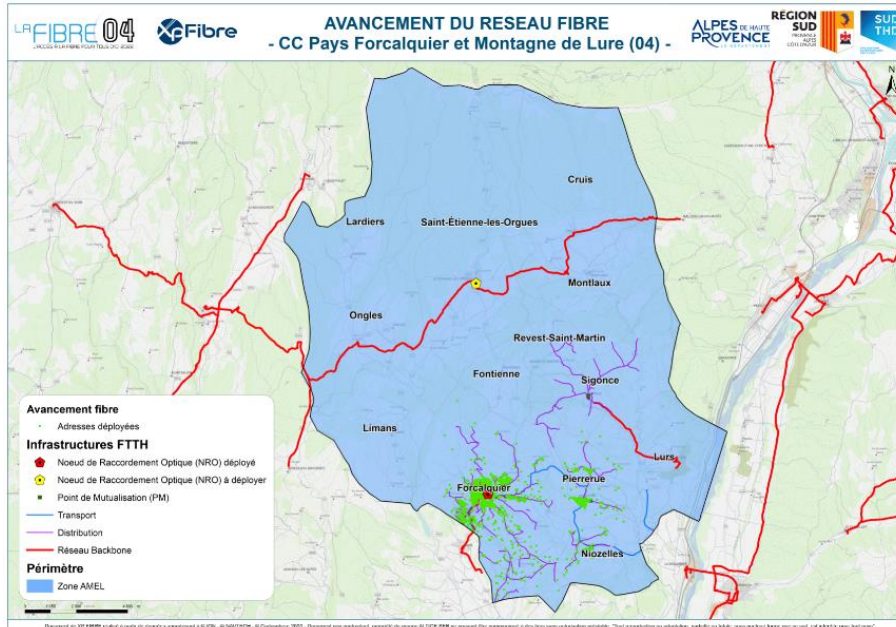

### Déjà plus de 100 000 logements et locaux professionnels éligibles à la fibre

Malgré la crise sanitaire, les contraintes inhérentes au relief et climat en zone de montagne, en dépit de l'état des infrastructures existantes mobilisables aussi parfois, et grâce à la mobilisation de tous les acteurs, privés comme publics - Région, Département, Intercommunalités, Communes, Agences de Développement, ABF, Services de l'Etat - les équipes de XpFibre et des entreprises partenaires avancent à un bon rythme dans leurs déploiements. 300 techniciens sont mobilisés sur le terrain.

A peine 2 ans après le début du chantier le cap important des 100 000 logements et locaux professionnels d'ores et déjà raccordables à la fibre est atteint. 117 communes sont concernées (*Liste en annexe*).

### Ouverture du service fibre à Forcalquier

Les premiers raccordements fibre sont disponibles pour les habitants et les entreprises dès **ce mois-ci à Forcalquier** après l'installation d'un Nœud de Raccordement Optique sur la commune et de 13 Points de Mutualisation qui permettront la desserte en fibre de plus de 3 000 logements. A date, ce sont près de 70% des Forcalquiérens, soit **2 152 logements et locaux professionnels qui sont d'ores et déjà éligibles aux offres fibre** des opérateurs commerciaux, fournisseurs d'accès Internet, sur la commune.

## Les premières prises fibre déjà opérationnelles sur la Communauté de Communes Forcalquier-Lure

Les équipes de XpFibre et de ses partenaires poursuivent les travaux de desserte en fibre sur le territoire de la Communauté de Communes Forcalquier-Lure. A date, **plus de 2 500 foyers et entreprises sont éligibles et peuvent bénéficier de la performance de la fibre sur les communes de :** Forcalquier, Niozelles, Pierrerue et Mane. D'ici fin 2021, toutes les communes de la Communauté de Communes de Forcalquier Lure bénéficieront de premiers raccordements à la fibre.