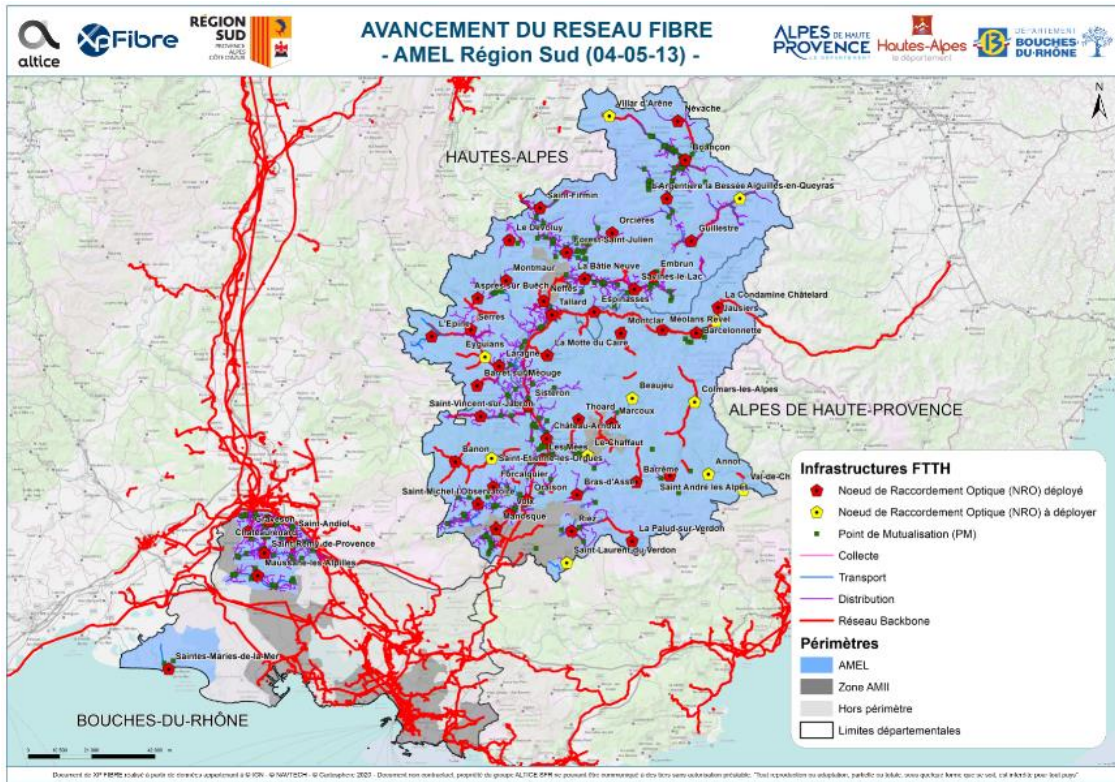

### Pour que 100 % des habitants de la région Sud soient raccordés à la fibre

Les réseaux LaFibre04, LaFibre05 et LaFibre13 sont construits, commercialisés et maintenus par XpFibre dans le cadre de cet AMEL initié par la Région Sud et les trois Départements. Ces réseaux viennent compléter les déploiements réalisés par les opérateurs en Zone AMII (Appel à Manifestation d'Intention d'Investissement) pour assurer la desserte en fibre de 100% des logements des territoires concernés.

Plus de 304 000 foyers et entreprises, répartis sur 383 communes de la région Sud, sont concernés par ces déploiements fibre, y compris ceux situés en zone rurale ou de montagne.

L'investissement est majeur pour le développement du territoire, avec près de 450 millions d'euros engagés par XpFibre pour permettre à l'ensemble des entreprises, administrations et particuliers d'accéder aux services Internet Très Haut Débit, téléphone et télévision dans des conditions de fonctionnement optimales.

### Déjà plus de 100 000 logements et locaux professionnels éligibles à la fibre

Malgré la crise sanitaire, les contraintes inhérentes au relief et climat en zone de montagne, en dépit de l'état des infrastructures existantes mobilisables aussi parfois, et grâce à la mobilisation de tous les acteurs, privés comme publics - Région, Département, Intercommunalités, Communes, Agences de Développement, ABF, Services de l'Etat - les équipes de XpFibre et des entreprises partenaires avancent à un bon rythme dans leurs déploiements. 300 techniciens sont mobilisés sur le terrain.

A peine 2 ans après le début du chantier le cap important des 100 000 logements et locaux professionnels d'ores et déjà raccordables à la fibre est atteint. 117 communes sont concernées (*Liste en annexe*).