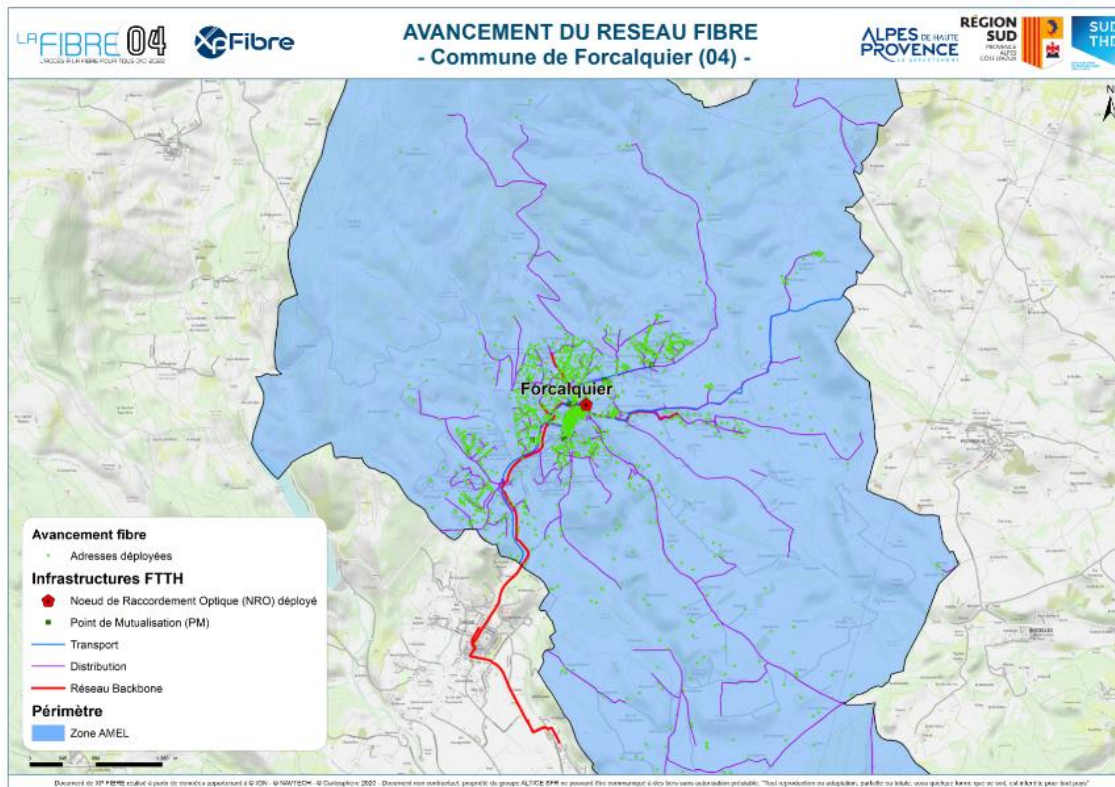

Ouverture du service fibre à Forcalquier

Les premiers raccordements fibre sont disponibles pour les habitants et les entreprises dès **ce mois-ci à Forcalquier** après l'installation d'un Nœud de Raccordement Optique sur la commune et de 13 Points de Mutualisation qui permettront la desserte en fibre de plus de 3 000 logements. A date, ce sont près de 70% des Forcalquiérens, soit **2 152 logements et locaux professionnels qui sont d'ores et déjà éligibles aux offres fibre** des opérateurs commerciaux, fournisseurs d'accès Internet, sur la commune.