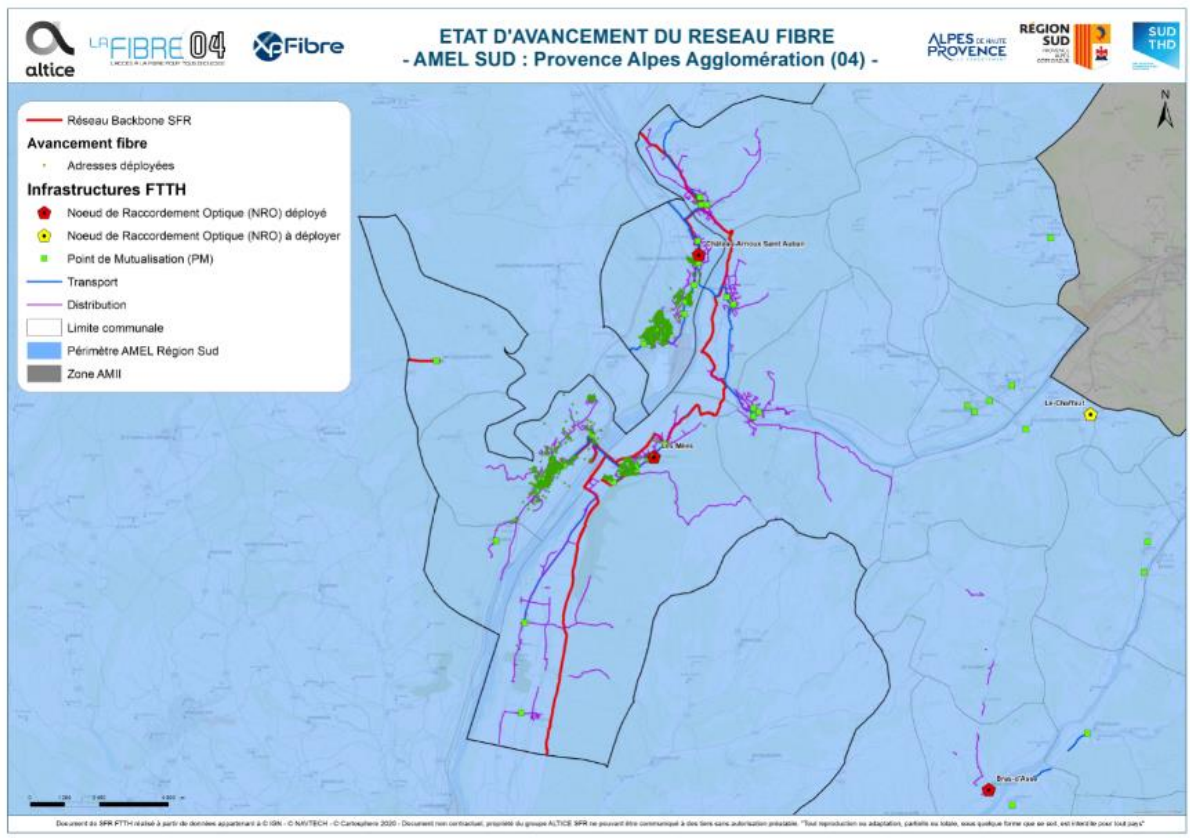

198 communes à raccorder dans les Alpes-de-Haute-Provence - 200 millions d'euros d'investissement

Le réseau déployé par LaFibre04, filiale de Xp Fibre dans le cadre de cet Appel à Manifestation d'Engagements Locaux (AMEL), initié par la Région Sud et le Département, vient compléter les déploiements des opérateurs en Zone AMII (Appel à Manifestation d'Intention d'Investissement) pour une couverture fibre sur 100% du département.

114 161 logements et locaux professionnels répartis dans les 198 communes du département sont concernés par les déploiements réalisés par LaFibre04, y compris ceux situés en zone rurale ou de montagne. Ce programme représente un investissement de 200 millions d'euros porté par Xp Fibre sur le département des Alpes-de-Haute-Provence.

D'ici septembre 2021, 44 communes seront concernées par le déploiement de cette nouvelle infrastructure fibre dans les Alpes de Haute-Provence. A date, 18 Nœuds de Raccordement Optique (NRO) véritables cœurs du réseau ont été installés – dont 9 sont en service – 160 Points de Mutualisation sont posés et 34 107 prises FTTH sont construites sur le terrain. **Dans 29 communes, 23 825 foyers sont déjà éligibles à la fibre** : Oraison, Sisteron, Forcalquier, Pierrevert, Villeneuve, Sainte-Tulle, Volx, Peyruis, Château-Arnoux-Saint-Auban, Reillanne, Cereste, Les Mées, Saint-Michel l'Observatoire, Mane, La Brillanne, Dauphin, Saint Maime, Pierrerue, Noyers-Sur-Jabron, Vachères, Valbelle, Niozelles, Montfuron, Bevons, Saint-Vincent-Sur-Jabron, Sainte-Croix-A-Lauze, Aubenas Les Alpes, Chateauneuf-Miravail, Curel.

D'ici cet été la fibre sera disponible à : Barcelonnette, Enchastrayes, Faucon-De-Barcelonnette, La Motte-Du-Caire, Le Caire, Revest-Des-Brousses, Senez, Sigoyer, Saint-Pons, Theze, Thoard, Ubaye Serre-Ponçon, Uvernet Fours, Valernes, Vaumeilh.