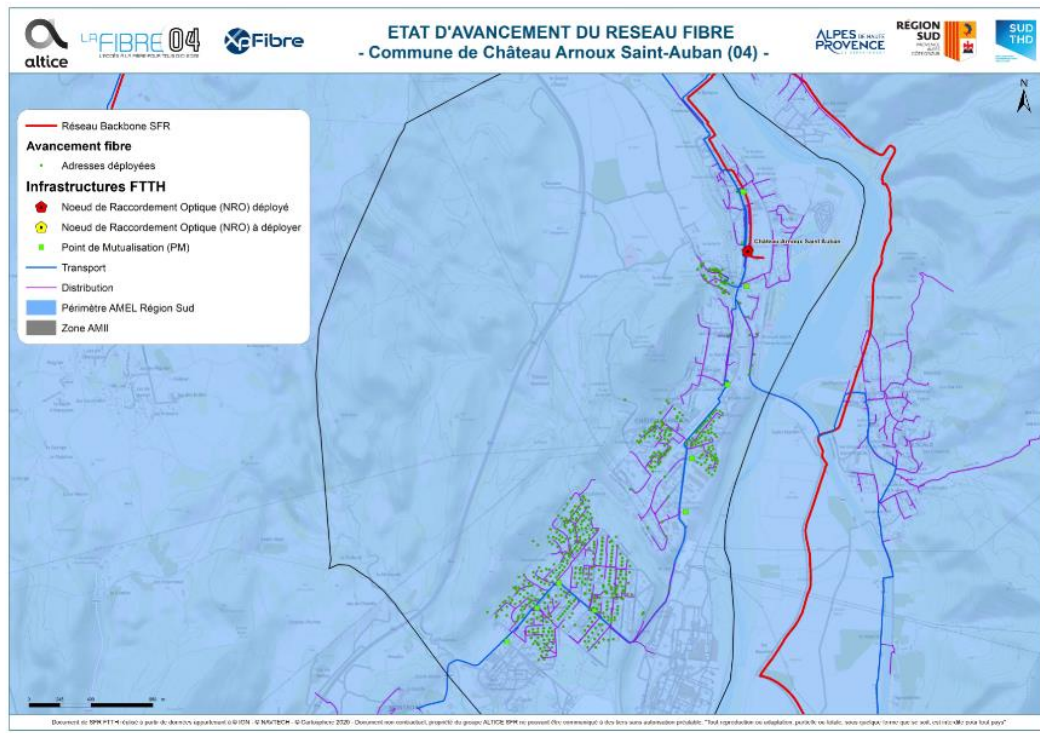

Ouverture du service fibre à Château-Arnoux-Saint-Auban

Les premiers raccordements fibre sont disponibles pour les habitants et les entreprises dès **ce mois-ci à Château-Arnoux-Saint-Auban** après l'installation d'un Nœud de Raccordement Optique et de 10 Points de Mutualisation permettant la desserte en fibre de près de 3 000 logements. **Plus de 1 180 logements et locaux professionnels sont d'ores et déjà éligibles aux offres fibre** des opérateurs commerciaux, fournisseurs d'accès Internet, sur la commune.

Les premières prises fibre opérationnelles d'ici l'été sur Provence-Alpes-Agglomération

Les équipes de Xp Fibre et de ses partenaires poursuivent les travaux de desserte en fibre de l'Agglomération malgré le contexte de crise sanitaire et avec le soutien de tous, notamment des Services du Département, de l'Intercommunalité et des Communes.

A date, **près de 8 000 prises FTTH sont construites sur 11 communes de l'Agglomération** : Aiglun, Bras d'Asse, Château Arnoux Saint Auban, l'Escalé, Malijai, les Mées, Mirabeau, Peyruis, Sainte-Croix-du-Verdon, Saint Jurs, Volonne.

Les toutes premières habitations seront éligibles à la fibre **d'ici l'été 2021**, notamment sur l'Escalé, Volonne, Les Mées, Le Chaffaut-Saint-Jurson et Thoard.

D'ici fin 2021, une trentaine de communes de l'agglomération bénéficieront des premiers raccordements à la fibre.

Les prochaines communes concernées par les travaux sont : Volonne, Aubignosc, Château-Arnoux-Saint-Auban, Chateauneuf-Val-Saint-Donat, l'Escalé, Sourribes.