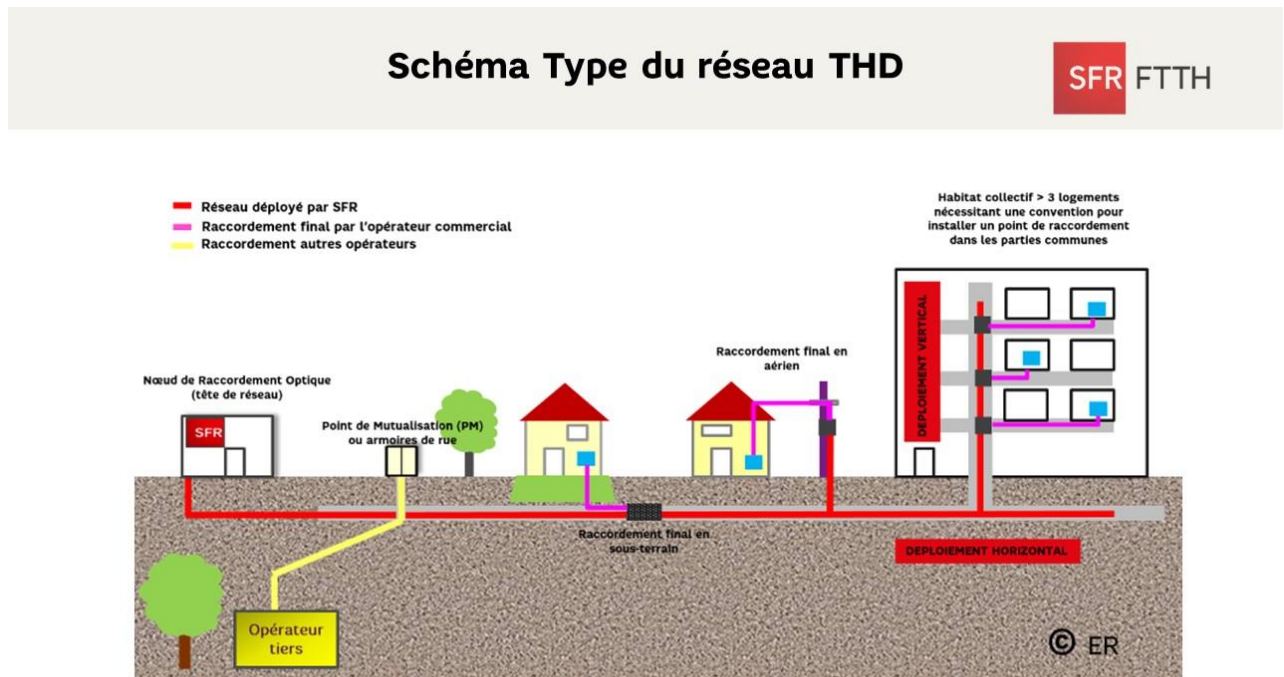

De nouveaux services pour les usagers

D'ici quelques semaines, les premiers d'entre eux pourront souscrire leur abonnement en fibre optique auprès d'un opérateur de leur choix. Des réunions publiques seront organisées lorsque la commercialisation débutera. On peut également trouver l'information sur le site internet www.lafibre64.fr

Les bénéfices de la Fibre

Concrètement, la Fibre permet d'accéder aux services Internet Très Haut Débit, téléphone et télévision en haute qualité dans des conditions de fonctionnement optimales. Les temps de chargements se réduisent considérablement. Ainsi, les utilisateurs peuvent échanger et partager des fichiers volumineux presque instantanément. Ils profitent également d'une qualité d'image excellente (qualité HD, 4K) sur plusieurs écrans du foyer et bénéficient de l'ensemble de leurs services simultanément, sans perte de qualité sur l'un d'eux. Les temps de chargement avec la Fibre se réduisent considérablement et deviennent 50 fois plus rapides qu'avec l'ADSL.

Qui paye et qui réalise les travaux ?

Dans le cadre d'une délégation de service public (DSP), le chantier est financé par des fonds publics et des fonds privés. L'investissement total porté par SFR FTTH et sa filiale « THD64 » sur la durée totale de la Délégation de Service Public est de 377 millions d'euros. Ce projet ambitieux vise à couvrir 100% du territoire en Fibre Optique au cours des cinq prochaines années. THD64, filiale de SFR FTTH, prend en charge la construction du réseau en échange d'une exclusivité de sa commercialisation. Dans un esprit de solidarité territoriale, le Syndicat Mixte La Fibre64 subventionne cette opération afin de lisser le coût du chantier sur l'ensemble des Pyrénées-Atlantiques