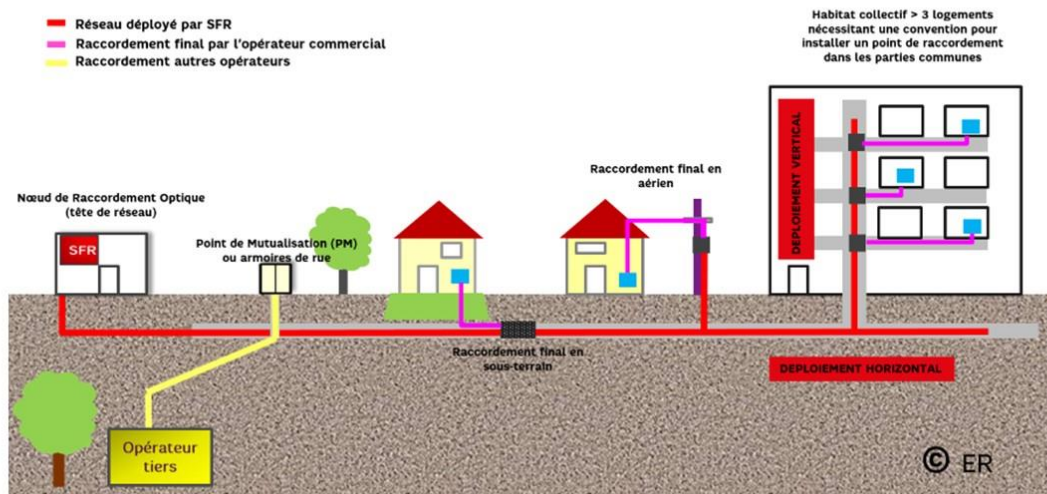

De nouveaux services pour les usagers

D'ici quelques semaines, les premiers d'entre eux pourront souscrire leur abonnement en fibre optique auprès d'un opérateur de leur choix. Des réunions publiques seront organisées lorsque la commercialisation débutera. On peut également trouver l'information sur le site internet www.lafibre64.fr

Schéma Type du réseau THD

SFR FTTH

Les bénéfices de la Fibre

Concrètement, la Fibre permet d'accéder aux services Internet Très Haut Débit, téléphone et télévision en haute qualité dans des conditions de fonctionnement optimales. Les temps de chargements se réduisent considérablement. Ainsi, les utilisateurs peuvent échanger et partager des fichiers volumineux presque instantanément. Ils profitent également d'une qualité d'image excellente (qualité HD, 4K) sur plusieurs écrans du foyer et bénéficient de l'ensemble de leurs services simultanément, sans perte de qualité sur l'un d'eux. Les temps de chargement avec la Fibre se réduisent considérablement et deviennent 50 fois plus rapides qu'avec l'ADSL.