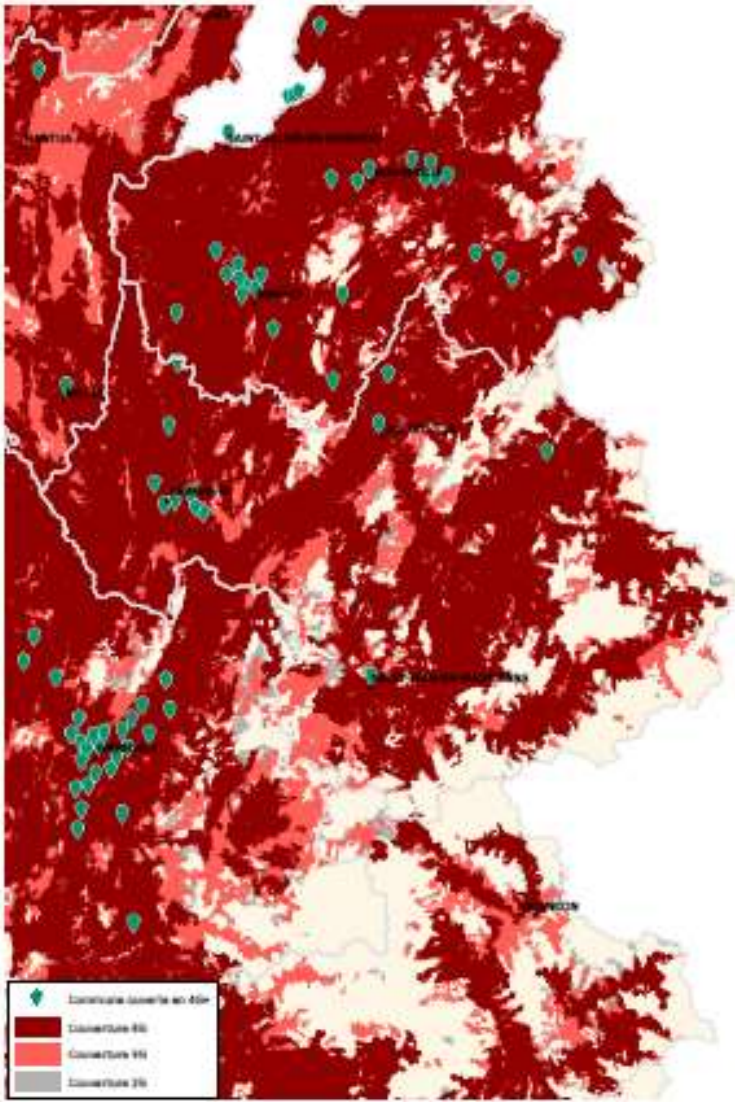

Carte de couverture Mobile 4G/4G+