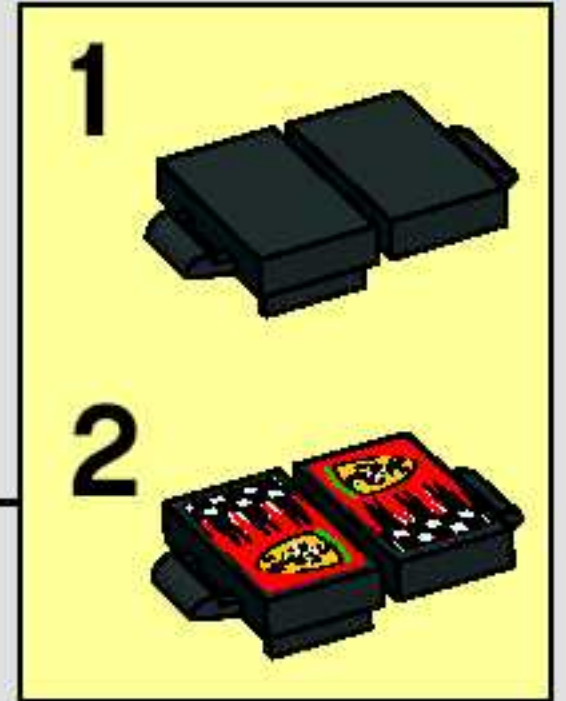

RACERS

7-12
8673

4292858

Ferrari F1 Fuel Stop

1

2

3

4