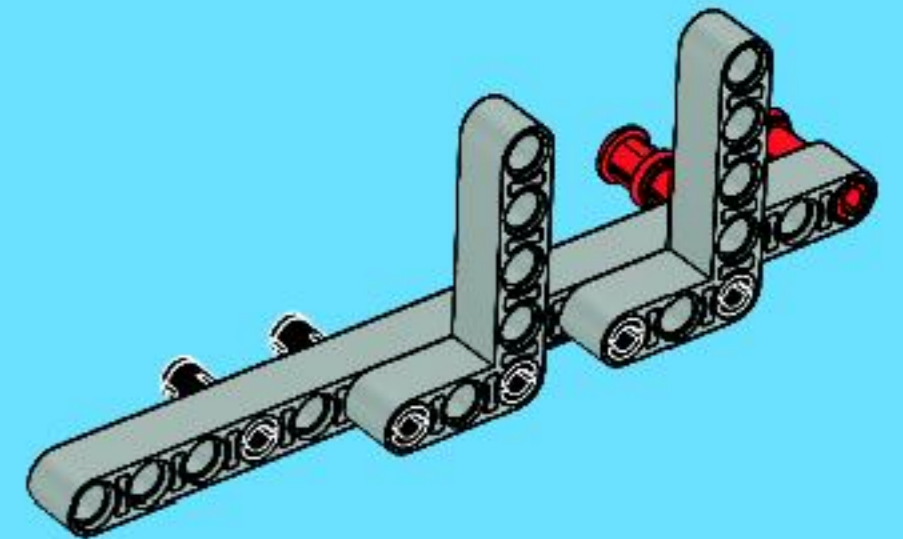

TECHNIC

8274-1

1/2

72 cm / 28.4 in.

1

2

1

2