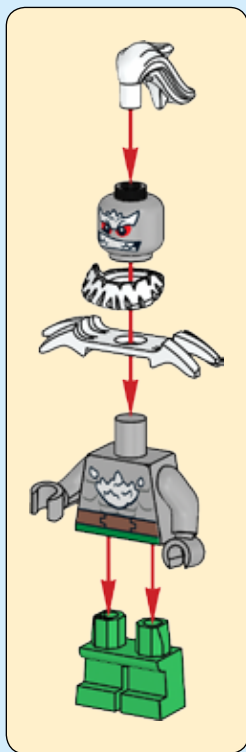

DC COMICS
**SUPER
HEROES**

76070

2

WARNING: CHOKING HAZARD.
Toy contains small parts and a small ball.
Not for children under 3 years.

6187726

AVERTISSEMENT :
RISQUE D'ÉTOUFFEMENT.
Le jouet contient des petites
pièces ainsi qu'une petite boule.
Il ne convient pas aux enfants
de moins de 3 ans.

ADVERTENCIA:
PELIGRO DE ASFIXIA.
Juguete que contiene partes
pequeñas y una pelota pequeña.
No recomendado para niños
menores de 3 años.

1

2

3

4

5

6

7