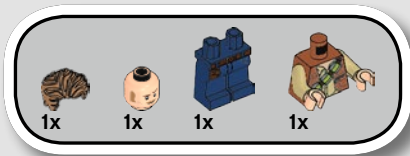

⚠ AVERTISSEMENT :
RISQUE D'ÉTOUFFEMENT.
Contient des petites pièces.
Ne convient pas aux enfants
de moins de 3 ans.

⚠ ADVERTENCIA:
PELIGRO DE ASFIXIA.
No recomendado para
niños menores de 3 años.
Contiene piezas pequeñas.