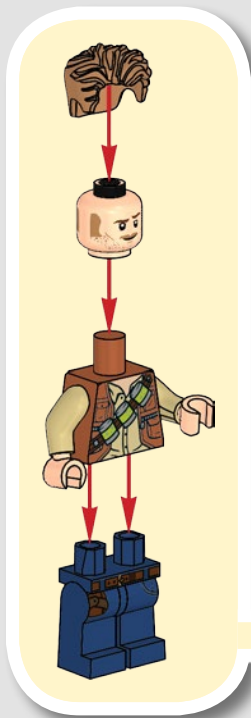

⚠ AVERTISSEMENT :
RISQUE D'ÉTOUFFEMENT.
Contient des petites pièces.
Ne convient pas aux enfants
de moins de 3 ans.

⚠ ADVERTENCIA:
PELIGRO DE ASFIXIA.
No recomendado para
niños menores de 3 años.
Contiene piezas pequeñas.