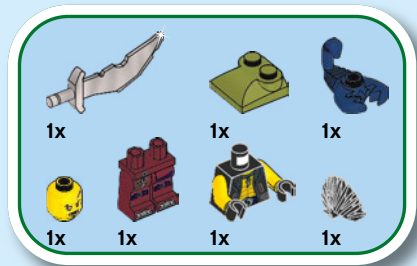

LEGO

NINJAGO

LEGACY

71740

2

WARNING: CHOKING HAZARD.
Small parts. Not for children under 3 years.

AVERTISSEMENT : RISQUE D'ÉTOUFFEMENT.

Contient des petites pièces. Ne convient pas aux enfants de moins de 3 ans.

ADVERTENCIA: PELIGRO DE ASFIXIA.

No recomendado para niños menores de 3 años. Contiene piezas pequeñas.

1

2

1

2

1x

3