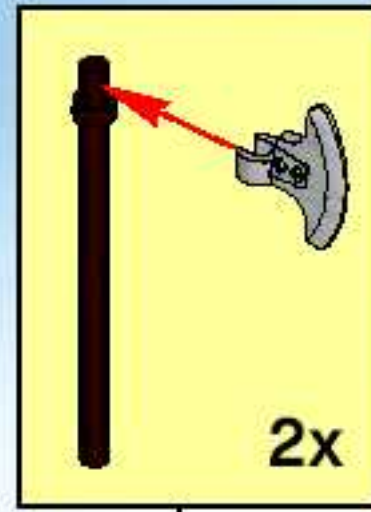

WIKING

7021

AVERTISSEMENT : RISQUE D'ÉTOUFFEMENT.

Le jouet contient des petites pièces ainsi qu'une petite boule.
Il ne convient pas aux enfants de moins de 3 ans.

ADVERTENCIA: PELIGRO DE ASFIXIA.

Juguete que contiene partes pequeñas y una pelota pequeña.
No recomendado para niños menores de 3 años.