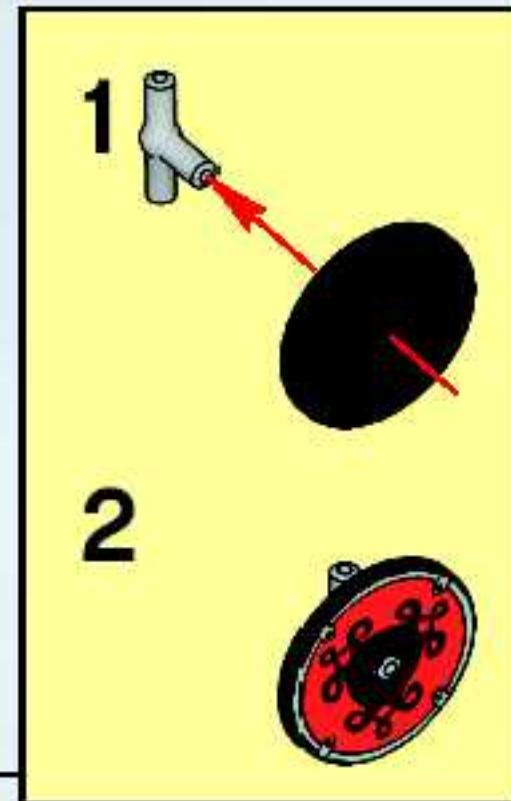

WIKING

7021

AVERTISSEMENT : RISQUE D'ÉTOUFFEMENT.

Le jouet contient des petites pièces ainsi qu'une petite boule.
Il ne convient pas aux enfants de moins de 3 ans.

ADVERTENCIA: PELIGRO DE ASFIXIA.

Juguete que contiene partes pequeñas y una pelota pequeña.
No recomendado para niños menores de 3 años.