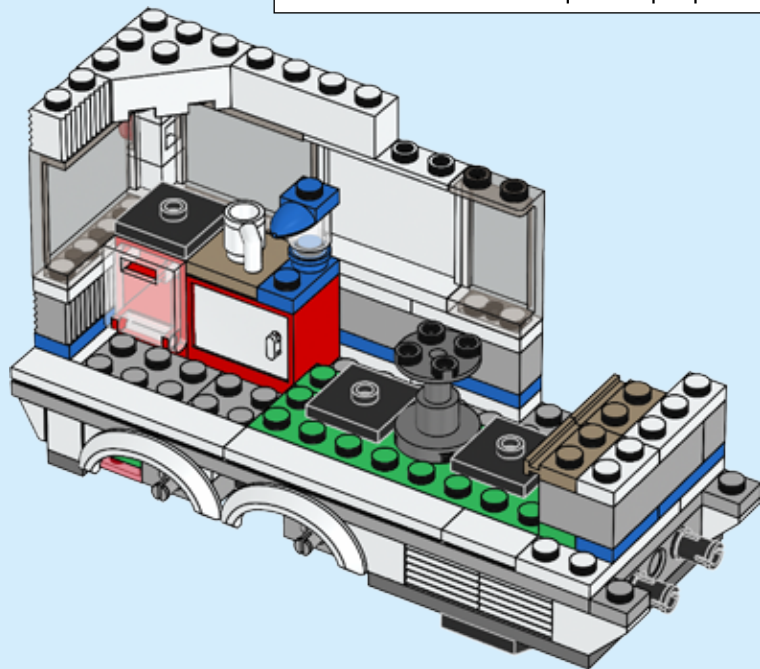

38

AVERTISSEMENT : RISQUE D'ÉTOUFFEMENT.
Contient des petites pièces. Ne convient pas aux enfants de moins de 3 ans.

ADVERTENCIA: PELIGRO DE ASFIXIA.
No recomendado para niños menores de 3 años. Contiene piezas pequeñas.