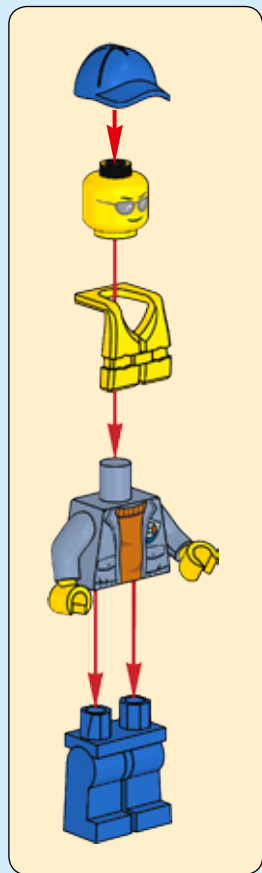

CITY

60168

 [LEGO.com/city](https://www.LEGO.com/city)

WARNING: CHOKING HAZARD.
Toy contains small parts and a small ball.
Not for children under 3 years.

AVERTISSEMENT : RISQUE D'ÉTOUFFEMENT.

Le jouet contient des petites pièces ainsi qu'une petite boule.
Il ne convient pas aux enfants de moins de 3 ans.

ADVERTENCIA: PELIGRO DE ASFIXIA.

Juguete que contiene partes pequeñas y una pelota pequeña.
No recomendado para niños menores de 3 años.

+

1

4x

2

3

1x