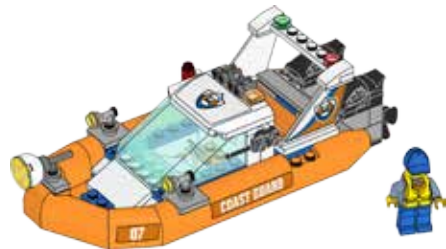

AVERTISSEMENT : RISQUE D'ÉTOUFFEMENT.

Le jouet contient des petites pièces ainsi qu'une petite boule.
Il ne convient pas aux enfants de moins de 3 ans.

ADVERTENCIA: PELIGRO DE ASFIXIA.

Juguete que contiene partes pequeñas y una pelota pequeña.
No recomendado para niños menores de 3 años.

+