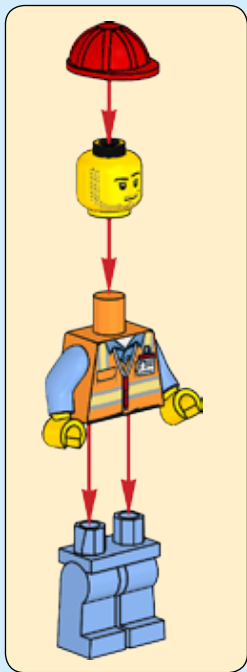

CITY

60102

 [LEGO.com/city](https://www.lego.com/city)

WARNING: CHOKING HAZARD.
Small parts. Not for children under 3 years.

AVERTISSEMENT : RISQUE D'ÉTOUFFEMENT.

Contient des petites pièces. Ne convient pas aux enfants de moins de 3 ans.

ADVERTENCIA: PELIGRO DE ASFIXIA.

No recomendado para niños menores de 3 años. Contiene piezas pequeñas.

1x

1

2x

2

6

2x