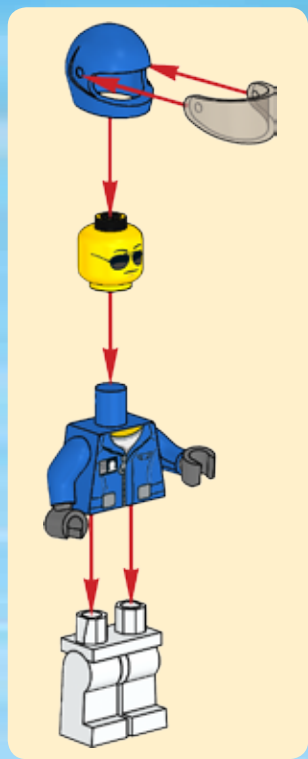

CITY

60097

 LEGO.com/city

WARNING: CHOKING HAZARD.
Toy contains small parts and a small ball.
Not for children under 3 years.

16

AVERTISSEMENT : RISQUE D'ÉTOUFFEMENT.

Le jouet contient des petites pièces ainsi qu'une petite boule.
Il ne convient pas aux enfants de moins de 3 ans.

ADVERTENCIA: PELIGRO DE ASFIXIA.

Juguete que contiene partes pequeñas y una pelota pequeña.
No recomendado para niños menores de 3 años.

1x

1

1x

2

2x

3