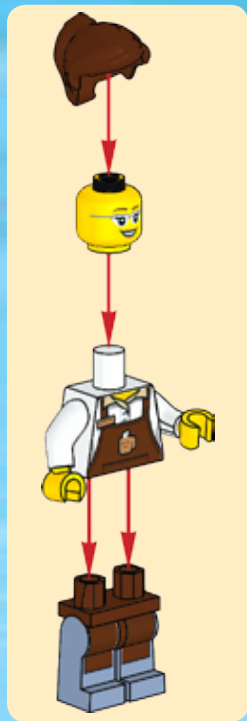

# CITY

60097

 [LEGO.com/city](https://www.lego.com/city)

**WARNING: CHOKING HAZARD.**  
Toy contains small parts and a small ball.  
Not for children under 3 years.

11

**AVERTISSEMENT** : RISQUE D'ÉTOUFFEMENT.  
Le jouet contient des petites pièces ainsi qu'une petite boule.  
Il ne convient pas aux enfants de moins de 3 ans.

**ADVERTENCIA**: PELIGRO DE ASFIXIA.  
Juguete que contiene partes pequeñas y una pelota pequeña.  
No recomendado para niños menores de 3 años.

1

2

3

1x

1

1x

2