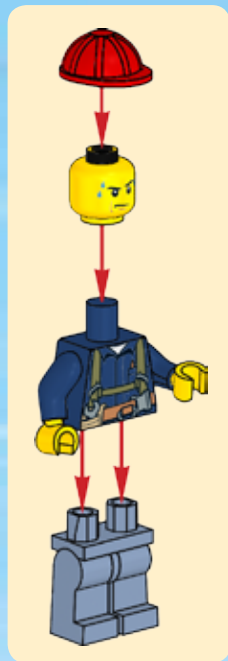

CITY

60072

 [LEGO.com/city](https://www.LEGO.com/city)

WARNING: CHOKING HAZARD.
Small parts. Not for children under 3 years.

1

2

3

4

⚠️ AVERTISSEMENT :
RISQUE D'ÉTOUFFEMENT.
Contient des petites pièces. Ne convient pas
aux enfants de moins de 3 ans.

⚠️ ADVERTENCIA:
PELIGRO DE ASFIXIA.
No recomendado para niños menores de 3 años.
Contiene piezas pequeñas.