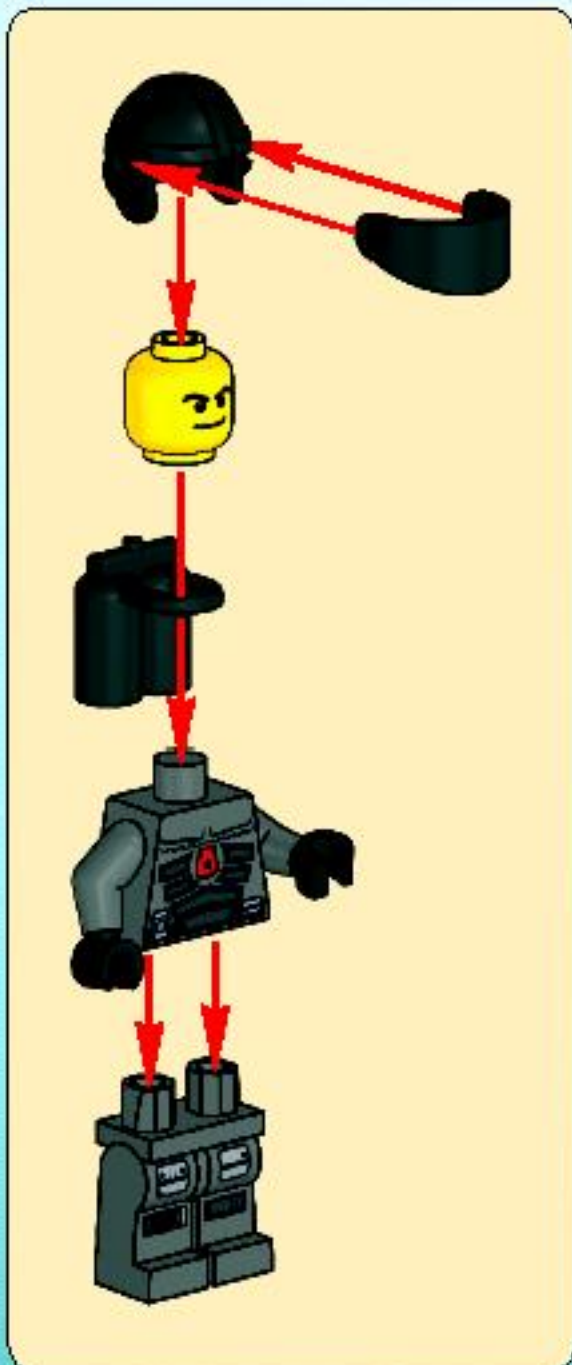

SPACE POLICE

5973

WANTED!

 597224-32	 686794-54
---------------	---------------

WARNING: CHOKING HAZARD.
Small parts. Not for children under 3 years.

1

2

AVERTISSEMENT : RISQUE D'ÉTOUFFEMENT.
 Contient des petites pièces. Ne convient pas aux enfants de moins de 3 ans.