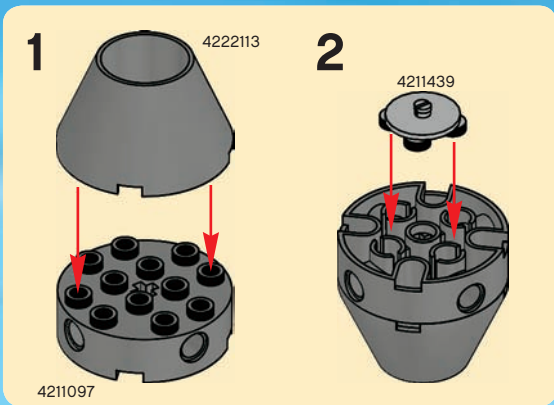

CITY

5610

4523834

WARNING: CHOKING HAZARD.
Small parts. Not for children under 3 years.

AVERTISSEMENT : RISQUE D'ÉTOUFFEMENT.
Contient des petites pièces. Ne convient pas aux enfants de moins de 3 ans.

ADVERTENCIA: PELIGRO DE ASFIXIA.
No recomendado para niños menores de 3 años. Contiene piezas pequeñas.