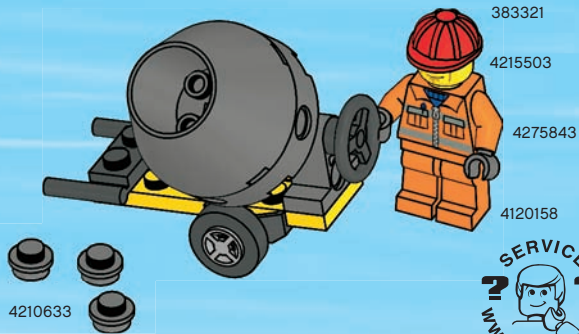

7

8

©2008 The LEGO Group. 4523834

5610

5611

5612

5613

5614

5615

5616

5617