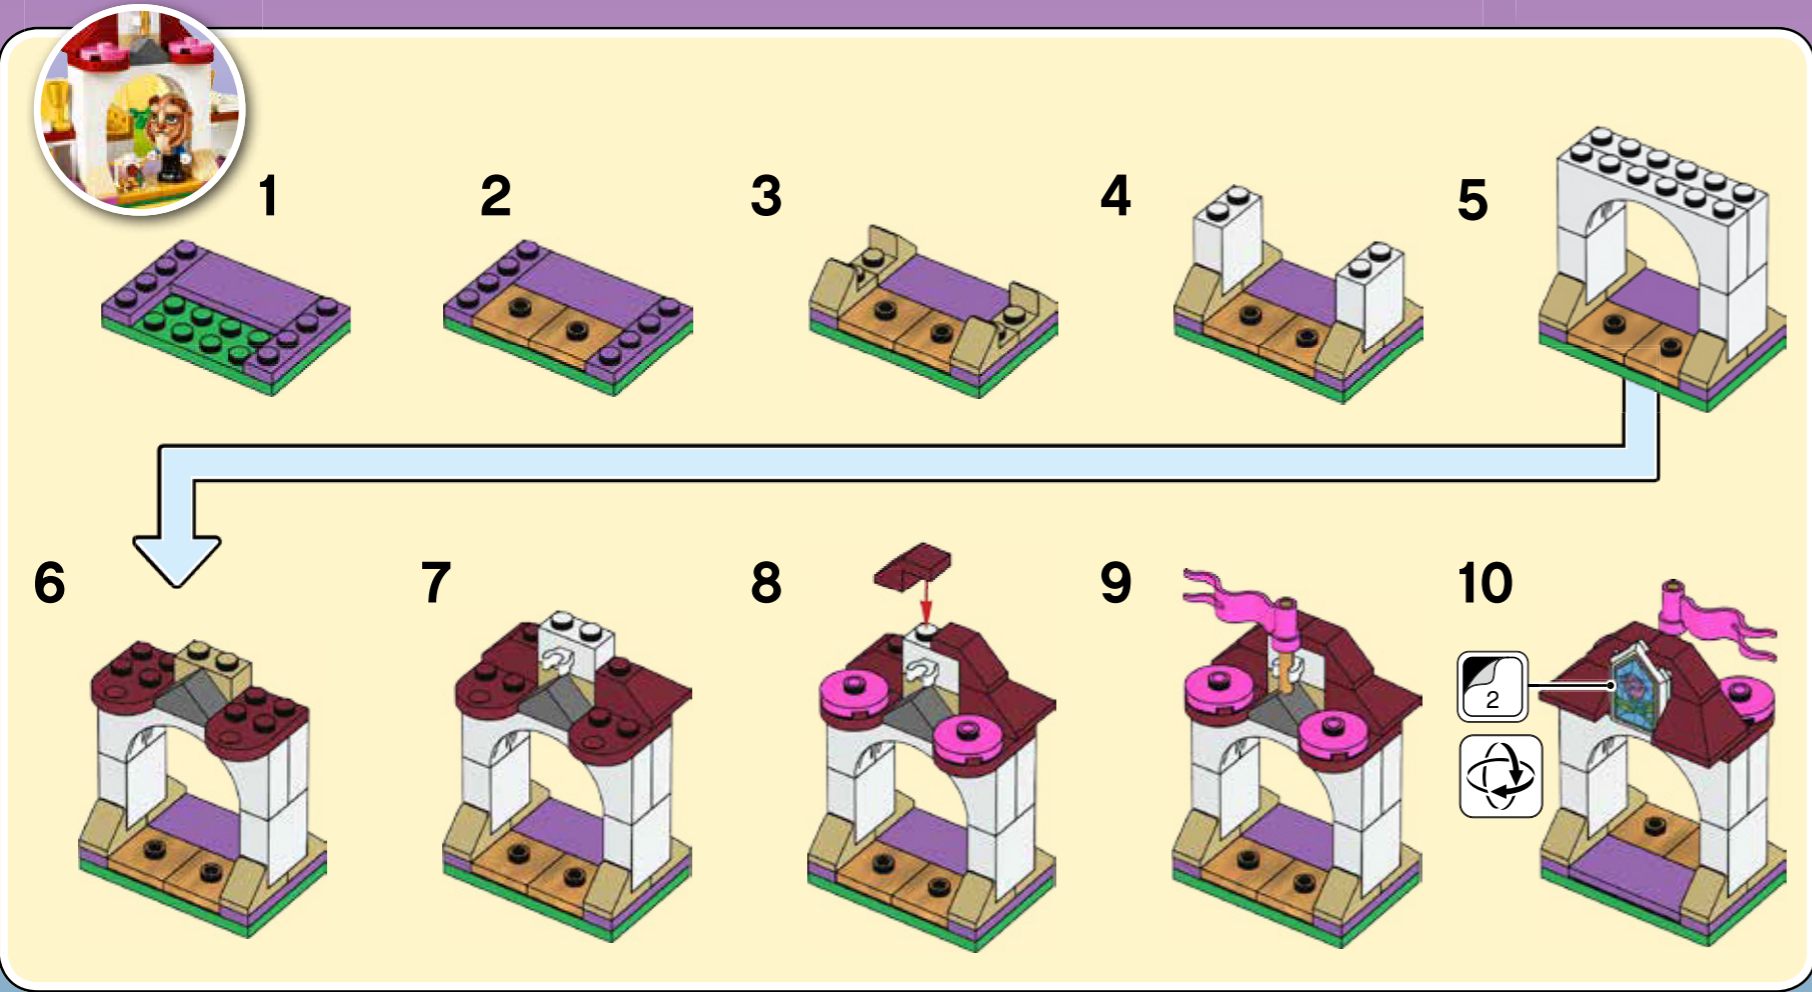

Disney

43177

6310705 **WARNING: CHOKING HAZARD.**
Small parts. Not for children under 3 years.

1

2

3

4

Disney PRINCESS

LEGO.com/service

LEGO.com/disney

⚠ AVERTISSEMENT : RISQUE D'ÉTOUFFEMENT.
 Contient des petites pièces. Ne convient pas aux enfants de moins de 3 ans.

⚠ ADVERTENCIA: PELIGRO DE ASFIXIA.
 No recomendado para niños menores de 3 años. Contiene piezas pequeñas.