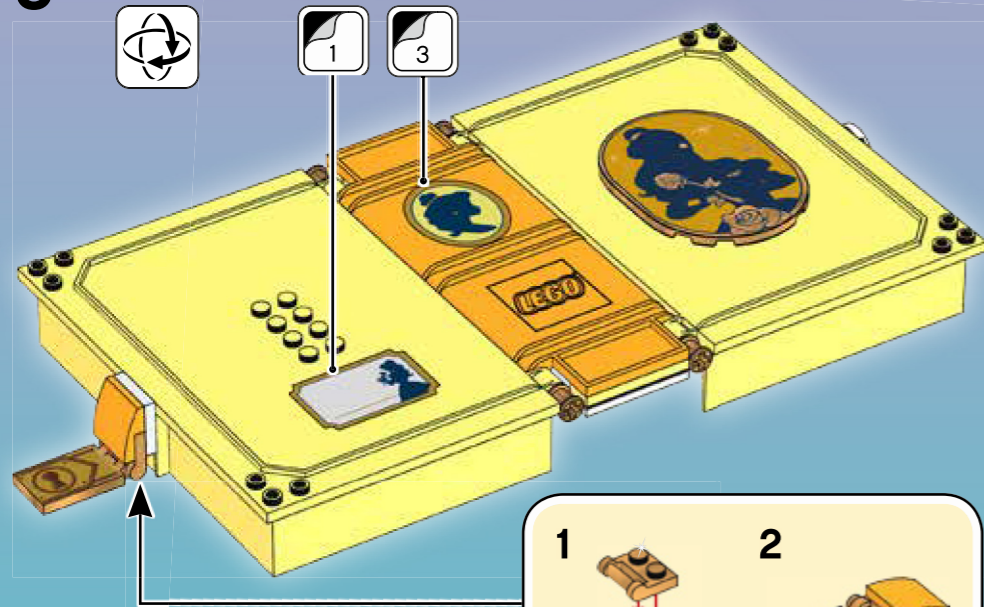

Disney

43177

6310705 **WARNING: CHOKING HAZARD.**
Small parts. Not for children under 3 years.

1

2

3

4

Disney PRINCESS

LEGO.com/service

LEGO.com/disney

⚠ AVERTISSEMENT : RISQUE D'ÉTOUFFEMENT.
 Contient des petites pièces. Ne convient pas aux enfants de moins de 3 ans.

⚠ ADVERTENCIA: PELIGRO DE ASFIXIA.
 No recomendado para niños menores de 3 años. Contiene piezas pequeñas.