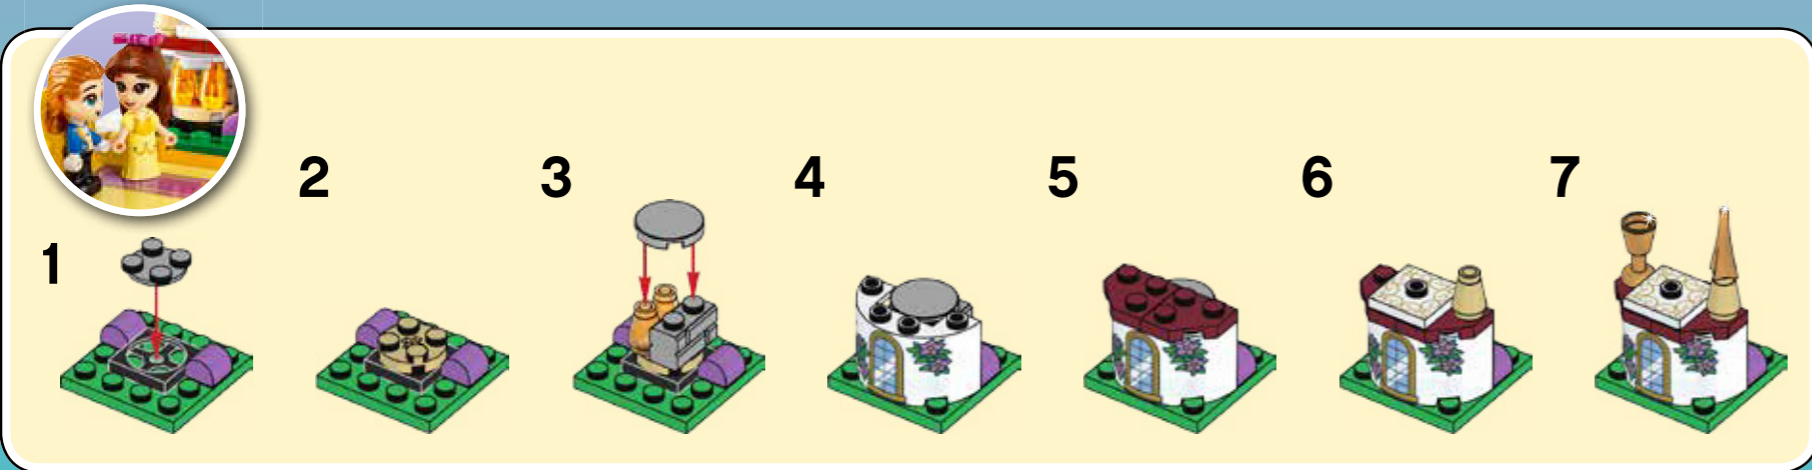

Disney

43177

6310705 **WARNING: CHOKING HAZARD.**
Small parts. Not for children under 3 years.

1

2

3

4

Disney PRINCESS

LEGO.com/service

LEGO.com/disney

⚠ AVERTISSEMENT : RISQUE D'ÉTOUFFEMENT.
 Contient des petites pièces. Ne convient pas aux enfants de moins de 3 ans.

⚠ ADVERTENCIA: PELIGRO DE ASFIXIA.
 No recomendado para niños menores de 3 años. Contiene piezas pequeñas.