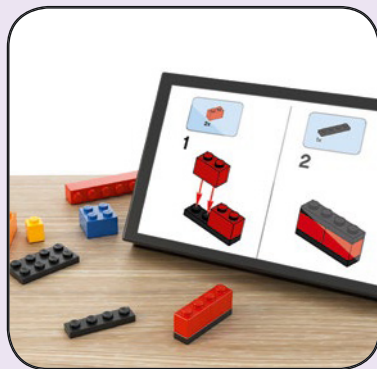

# Friends™

41444

**WARNING: CHOKING HAZARD.**  
Toy contains small parts and a small ball.  
Not for children under 3 years.

- 1** Scan the code on the front cover  
Scanne den Code auf der Titelseite  
Scanne le code sur la page de couverture  
Scanner le code sur la page couverture  
Scansiona il codice sulla copertina  
Escanea el código de la portada  
Faz scan do código na frente da capa  
Olvasd be a borítón látható kódot!  
Noskenë kodu uz priekšējā vāka  
扫描封面上的二维码

- 2** Get the Building Instructions  
Hol dir die Bauanleitung  
Obtiens les instructions de montage  
Obtenir les instructions de montage  
Scarica le istruzioni per la costruzione  
Consulta las instrucciones de construcción  
Obtém as Instruções de Construção  
Szerezd be az építési útmutatókat!  
Saņem būvēšanas instrukcijas  
获取拼搭说明