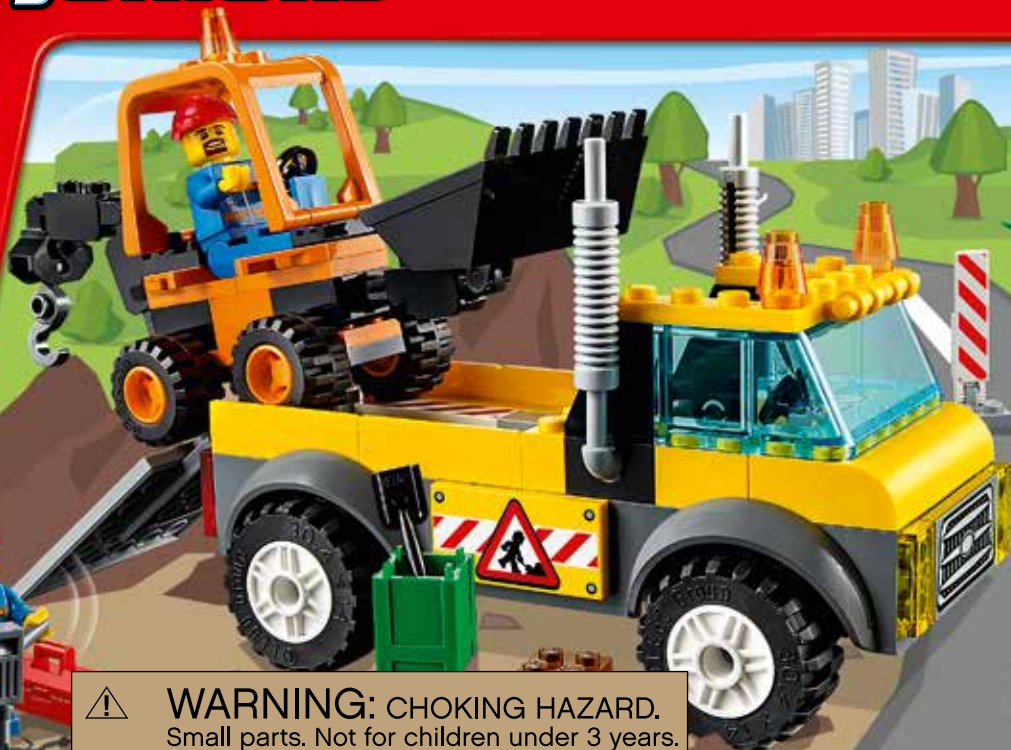

LEGO

JUNIORS

10683

WARNING: CHOKING HAZARD.
Small parts. Not for children under 3 years.

LEGO.com/juniors

AVERTISSEMENT : RISQUE D'ÉTOUFFEMENT.

Contient des petites pièces. Ne convient pas aux enfants de moins de 3 ans.