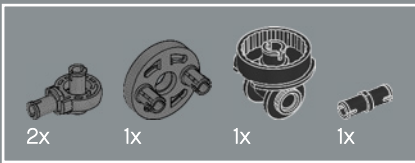

119

1

CLICK KLICK
CLIC CLIQUE
KATT KLIKŠKIS
卡嗒

2

3

CLICK KLICK
CLIC CLIQUE
KATT KLIKŠKIS
卡嗒

120