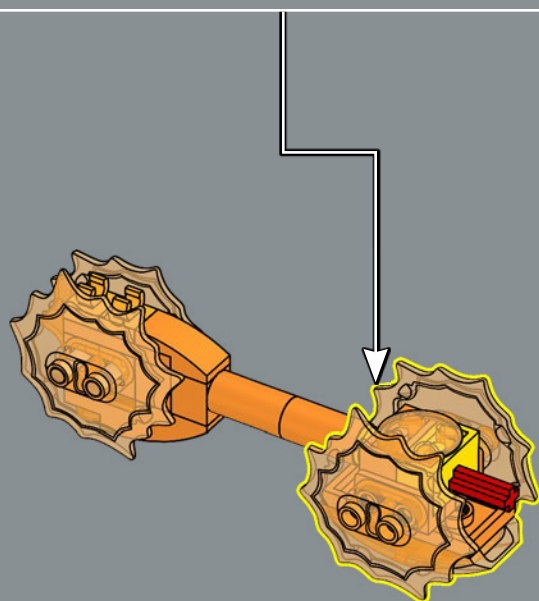

Optimus Prime ha usato per la prima volta la sua famosa ascia di Energon nel suo duello con Megatron in cima alla diga Sherman nell'episodio G1 "Molto più di quel che appare, Parte 2".

357

1

2

3

4

5

6

7