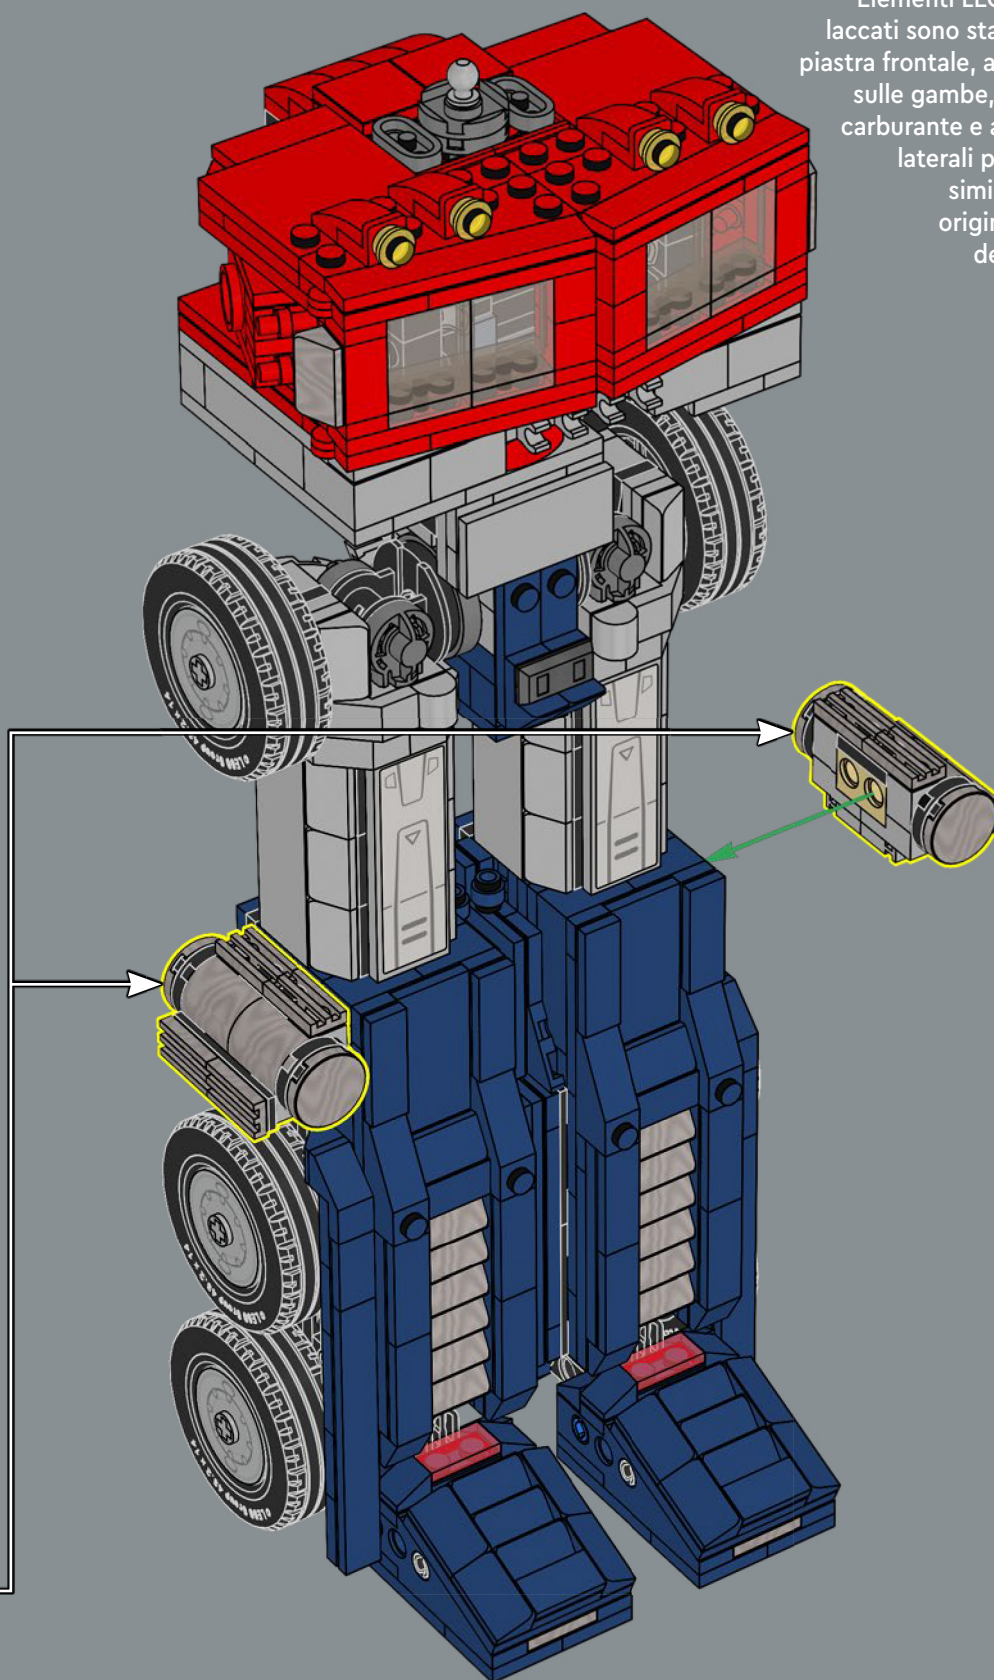

210

211

212

213

214

2x

Elementi LEGO® argentati e laccati sono stati aggiunti alla piastra frontale, alle prese d'aria sulle gambe, ai serbatoi del carburante e agli specchietti laterali per renderlo più simile al giocattolo originale, che aveva dettagli cromati.