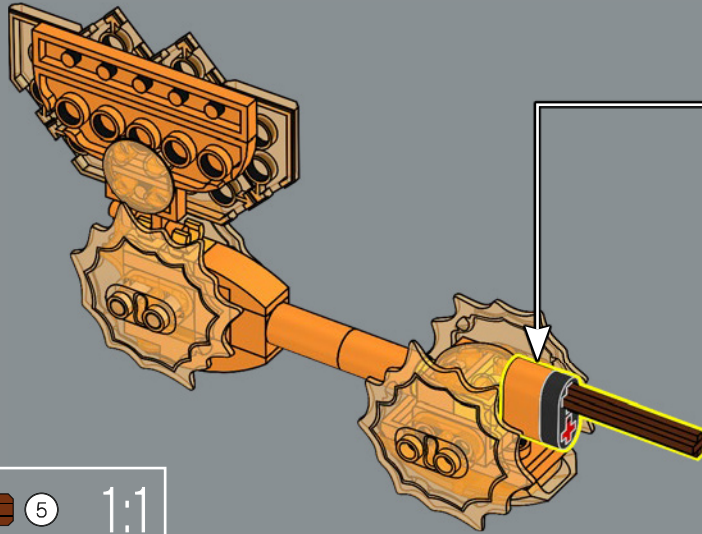

5

6

7

Nel cartone originale, Optimus Prime usa la sua ascia di Energon solo una volta, ma in altri media la usa spesso quando duella con Megatron.

359

3

360

361