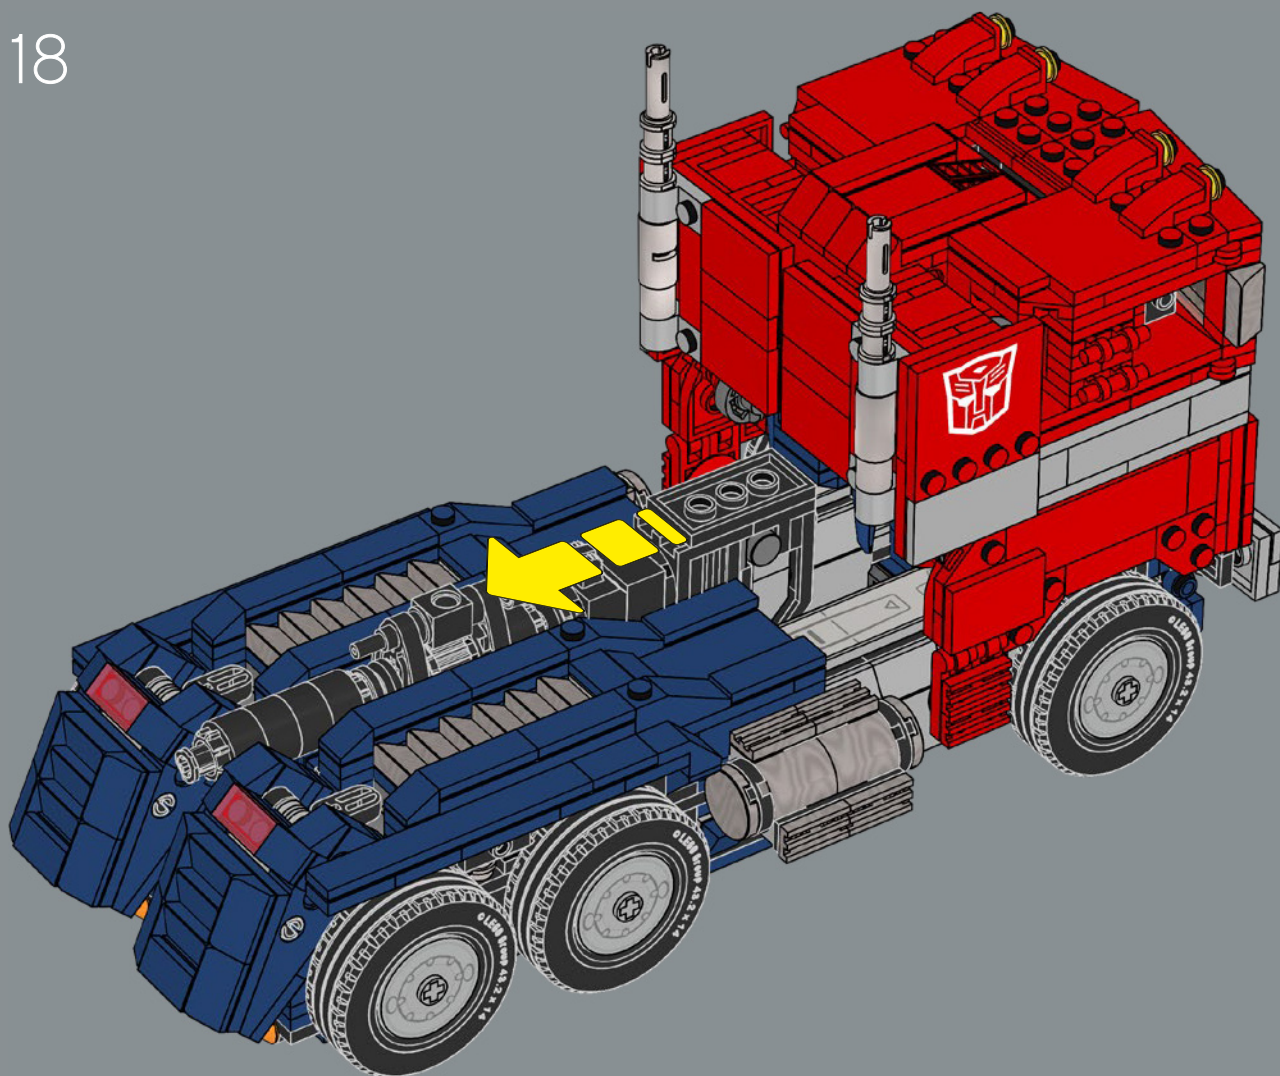

10

11

12

13

14

16

17

Il Blaster di Optimus Prime è l'unico accessorio di questo set LEGO® incluso nel giocattolo originale e quindi è incorporato anche nella modalità veicolo.