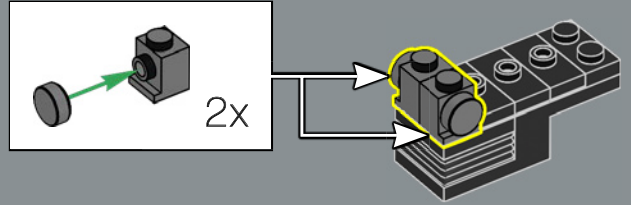

360

361

362

363

364

365

366