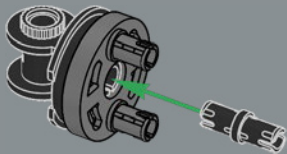

119

1

CLICK KLICK
CLIC CLIQUE
KATT KLIKŠKIS
卡嗒

2

3

CLICK KLICK
CLIC CLIQUE
KATT KLIKŠKIS
卡嗒

120