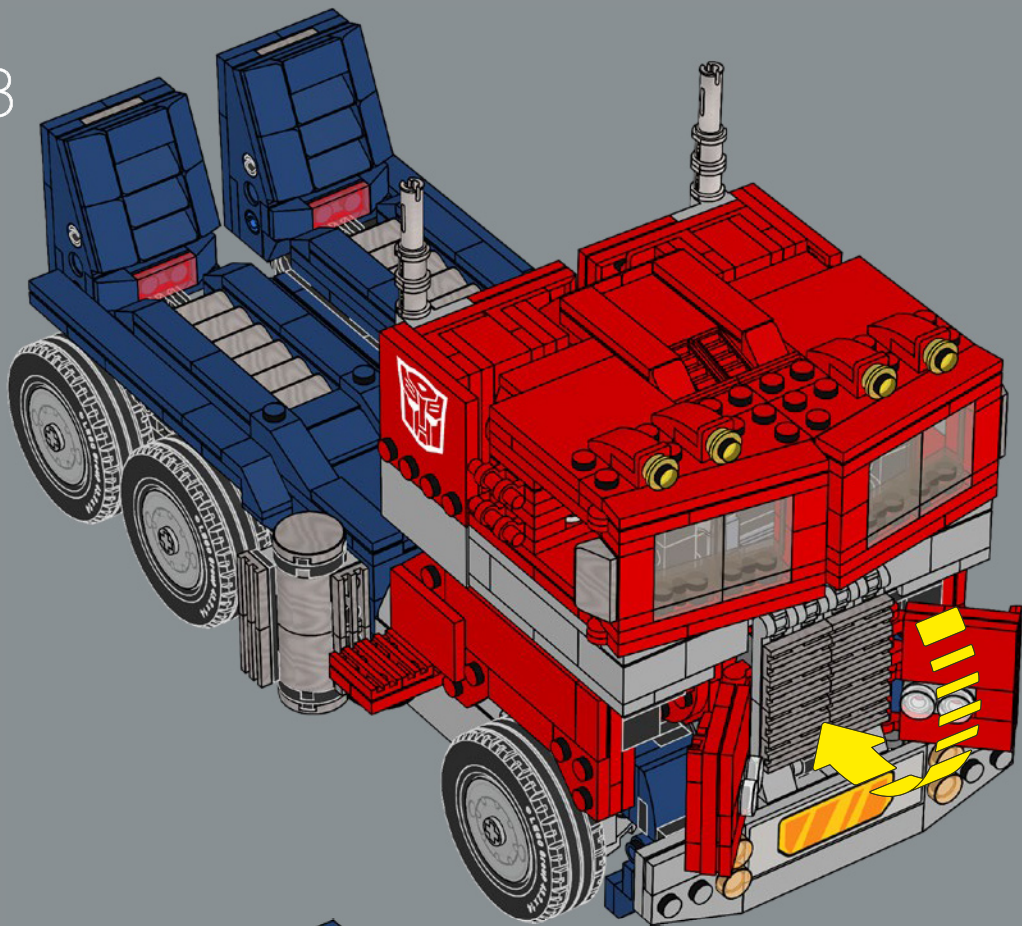

10

11

12

13

14

16

17

Il Blaster di Optimus Prime è l'unico accessorio di questo set LEGO® incluso nel giocattolo originale e quindi è incorporato anche nella modalità veicolo.