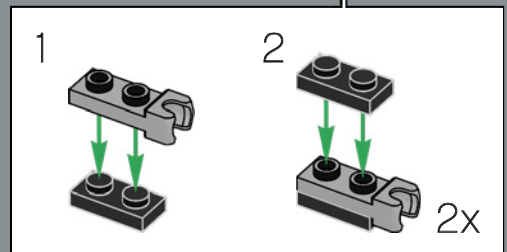

384

Il Jetpack è basato sullo zaino a propulsione di Sideswipe ("Freccia", nella versione italiana) del cartone animato G1. Optimus Prime lo prese in prestito nell'episodio "Molto più di quel che appare, Parte 3" per inseguire l'incrociatore spaziale Decepticon Victory.