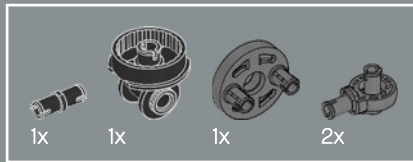

97

98

CLICK KLICK
CLIC CLIQUE
KATT KLIKŠKIS
咔嗒

CLICK KLICK
CLIC CLIQUE
KATT KLIKŠKIS
咔嗒