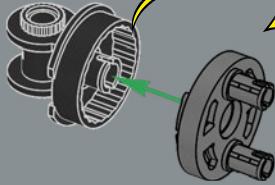

119

1

CLICK KLICK
CLIC CLIQUE
KATT KLIKŠKIS
卡嗒

2