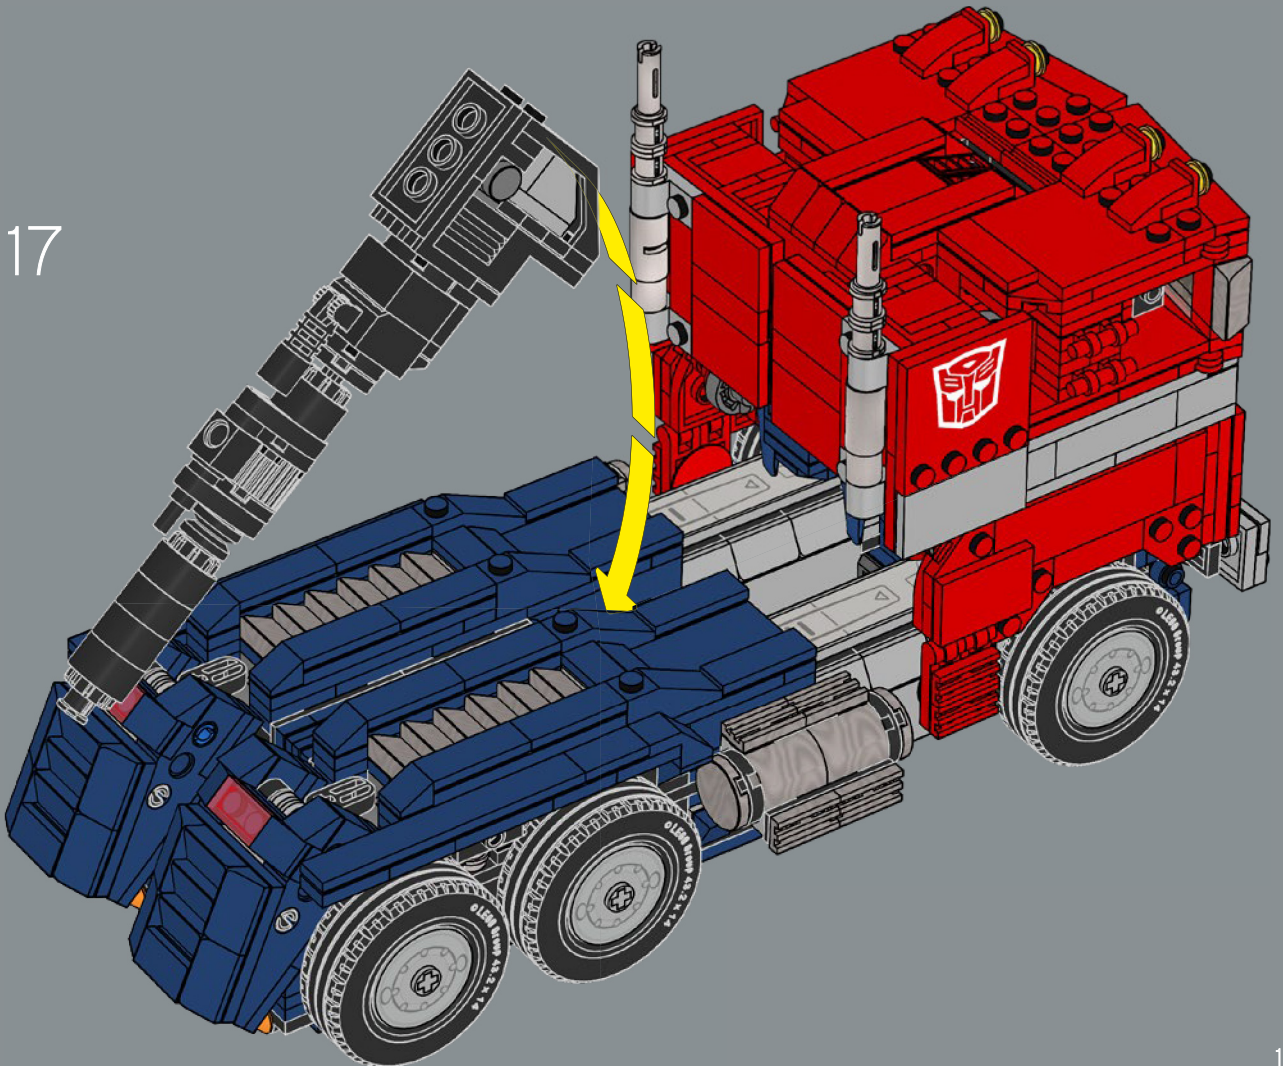

10

11

12

13

14

16

17

Il Blaster di Optimus Prime è l'unico accessorio di questo set LEGO® incluso nel giocattolo originale e quindi è incorporato anche nella modalità veicolo.