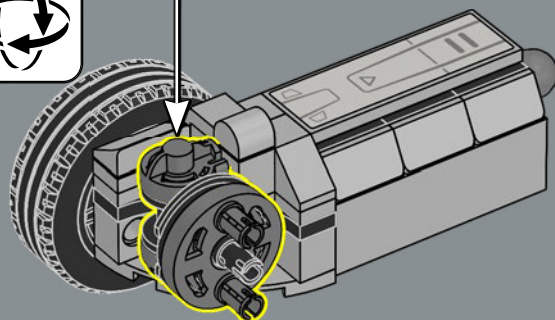

97

98

CLICK KLICK
CLIC CLIQUE
KATT KLIKŠKIS
咔嗒

CLICK KLICK
CLIC CLIQUE
KATT KLIKŠKIS
咔嗒