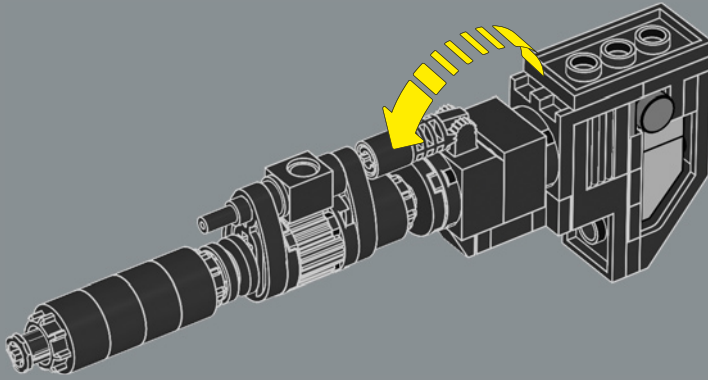

10

11

12

13

14

16

17

Il Blaster di Optimus Prime è l'unico accessorio di questo set LEGO® incluso nel giocattolo originale e quindi è incorporato anche nella modalità veicolo.