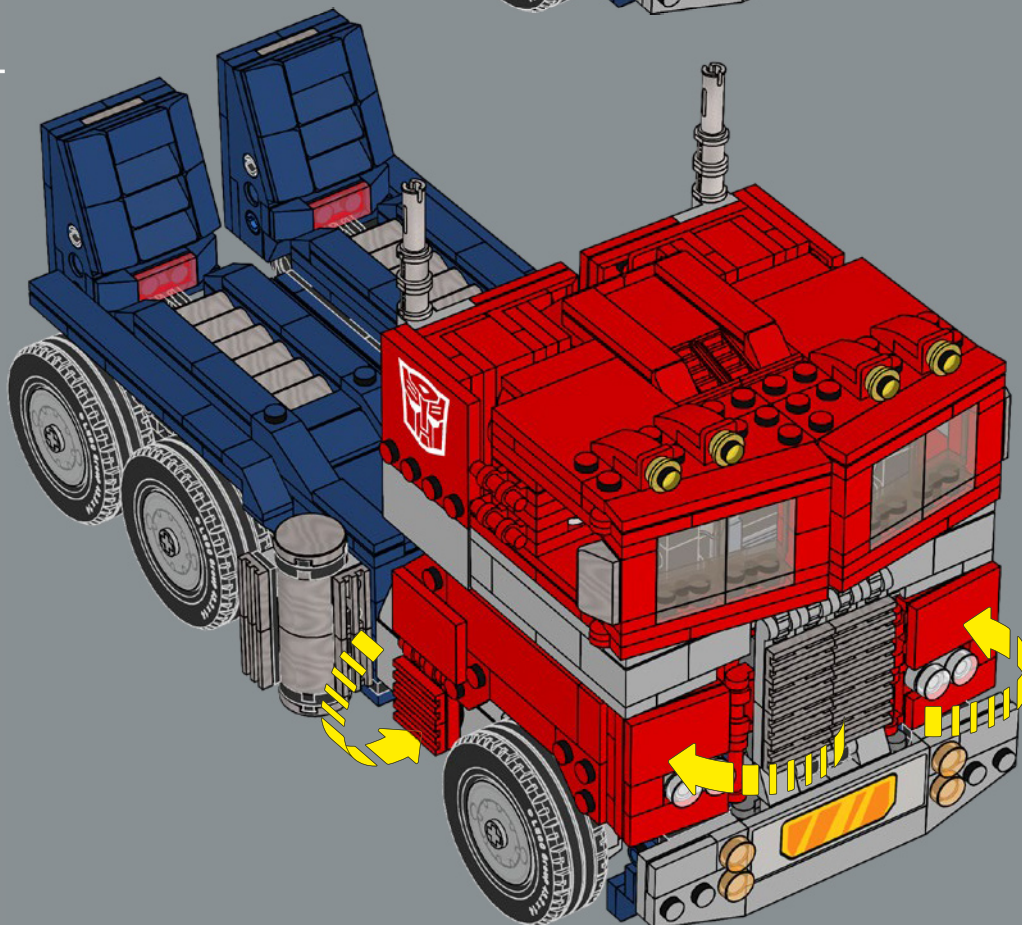

10

11

12

13

14

16

17

Il Blaster di Optimus Prime è l'unico accessorio di questo set LEGO® incluso nel giocattolo originale e quindi è incorporato anche nella modalità veicolo.