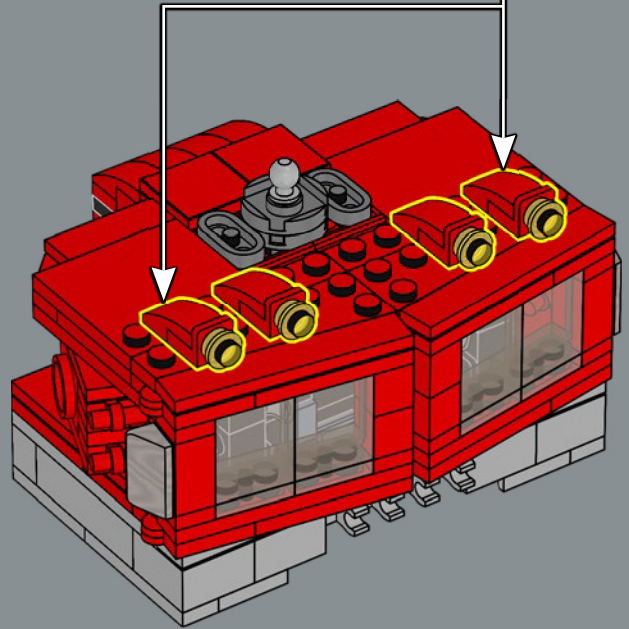

Il lancio del giocattolo Optimus Prime di Generazione 1 è avvenuto negli Stati Uniti nel 1984. Optimus era originariamente chiamato "Battle Convoy".