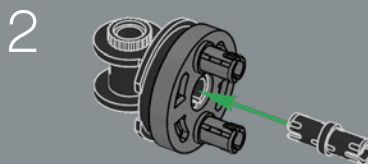

CLICK KLICK
CLIC CLIQUE
KATT KLIKŠKIS
咔嗒