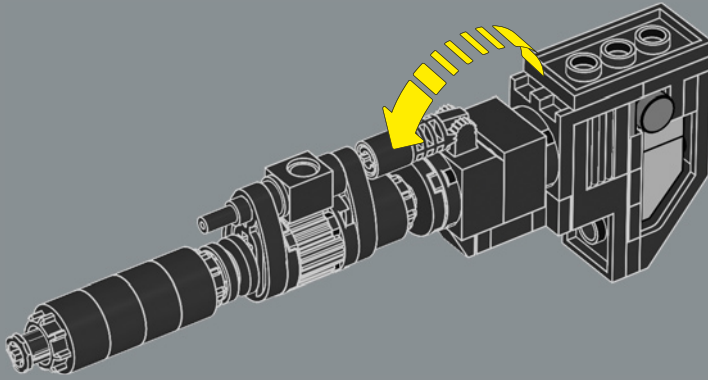

10

11

12

13

14

16

17

El bláster de Optimus Prime es el único accesorio de este set LEGO® que incluía el juguete original, por lo que también forma parte del modelo en el modo vehículo.