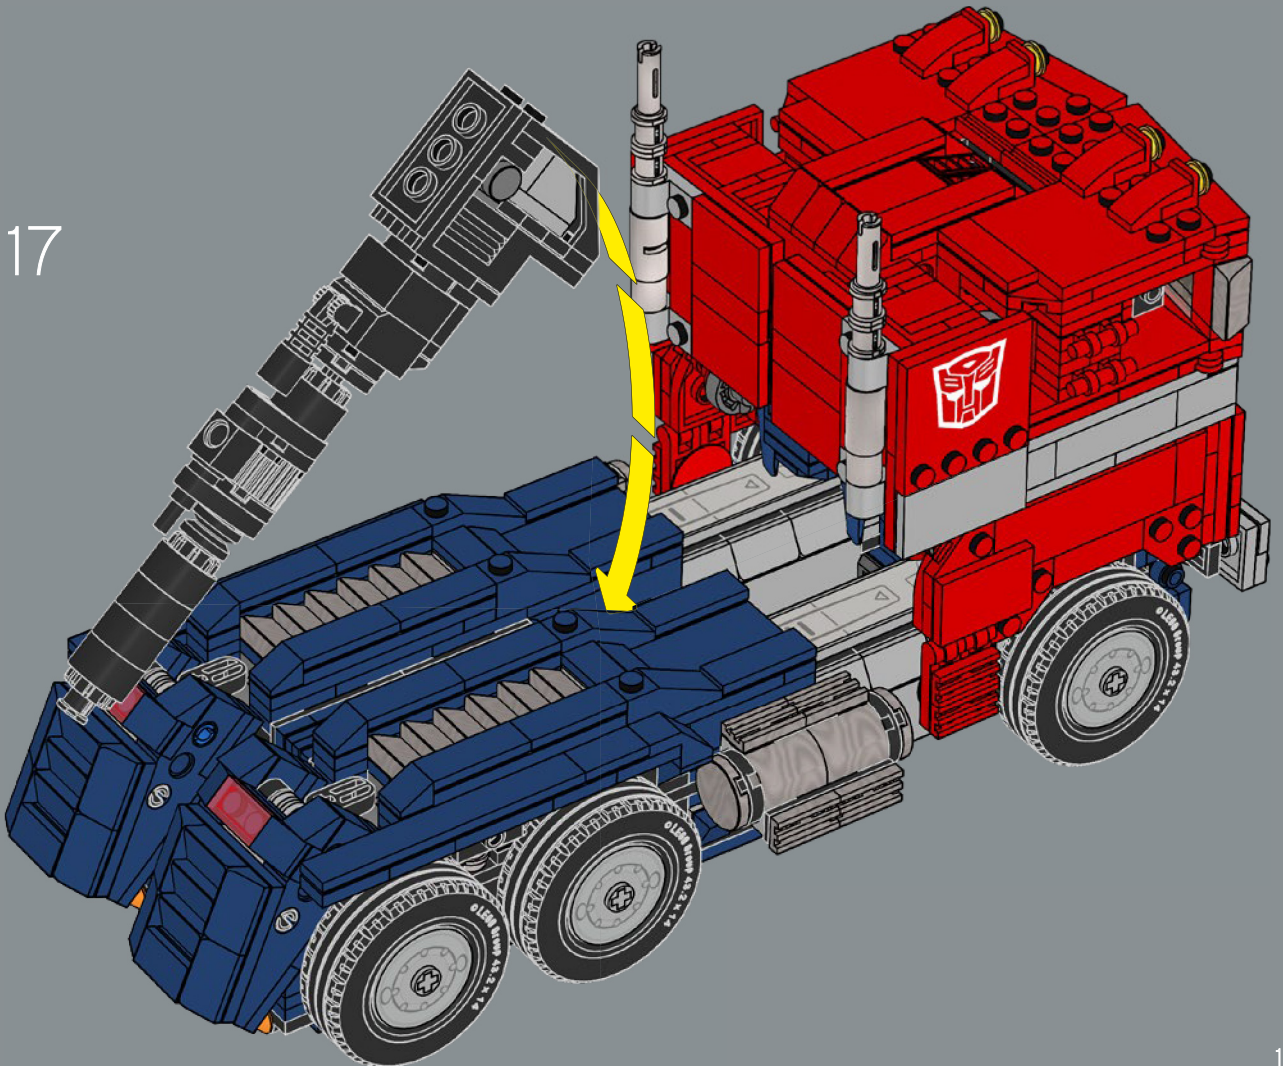

10

11

12

13

14

16

17

El bláster de Optimus Prime es el único accesorio de este set LEGO® que incluía el juguete original, por lo que también forma parte del modelo en el modo vehículo.