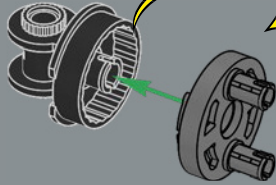

119

1

**CLICK KLICK
CLIC CLIQUE
KATT KLIKŠKIS
卡嗒**

2