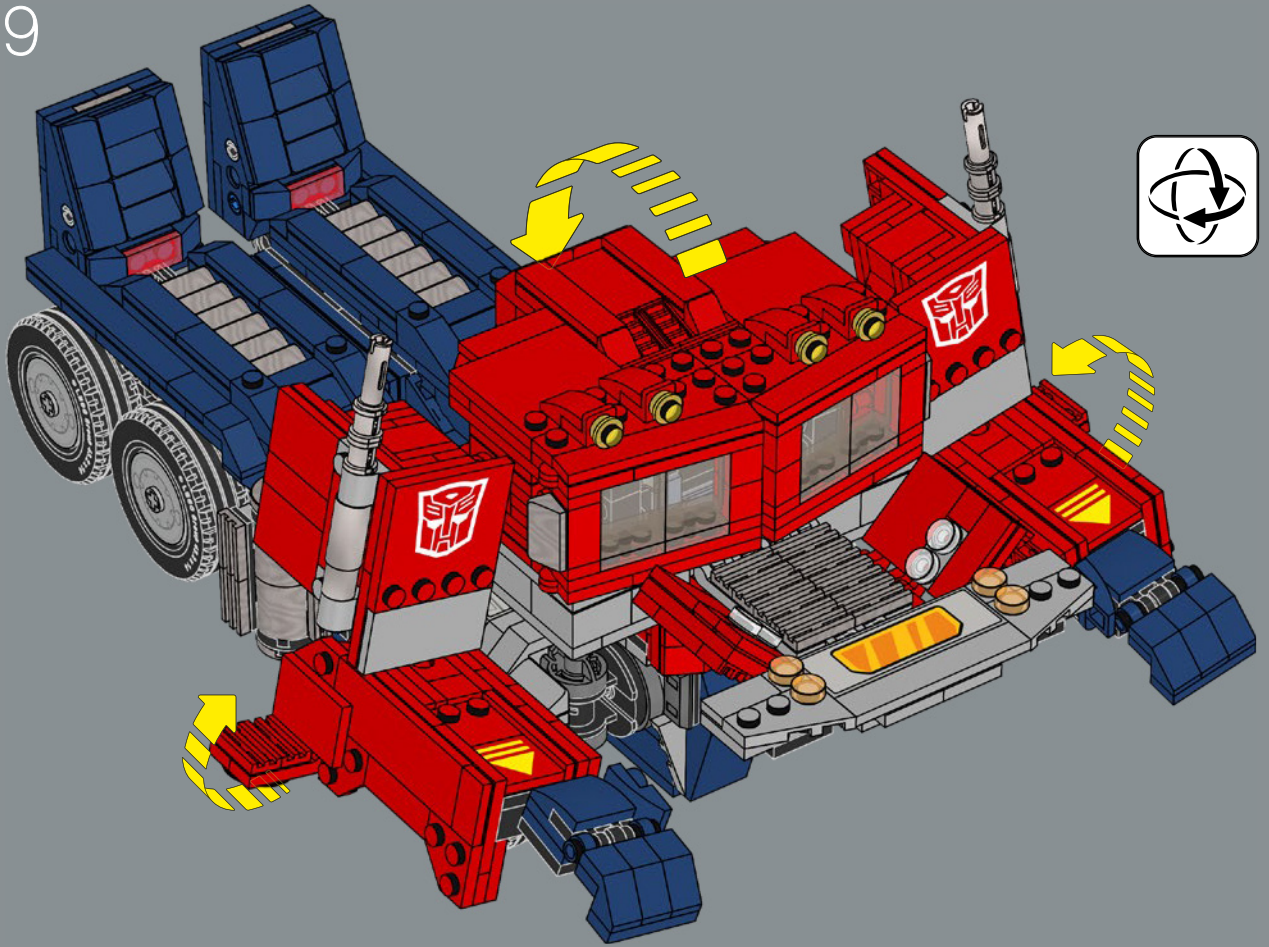

10

11

12

13

14

16

17

El bláster de Optimus Prime es el único accesorio de este set LEGO® que incluía el juguete original, por lo que también forma parte del modelo en el modo vehículo.