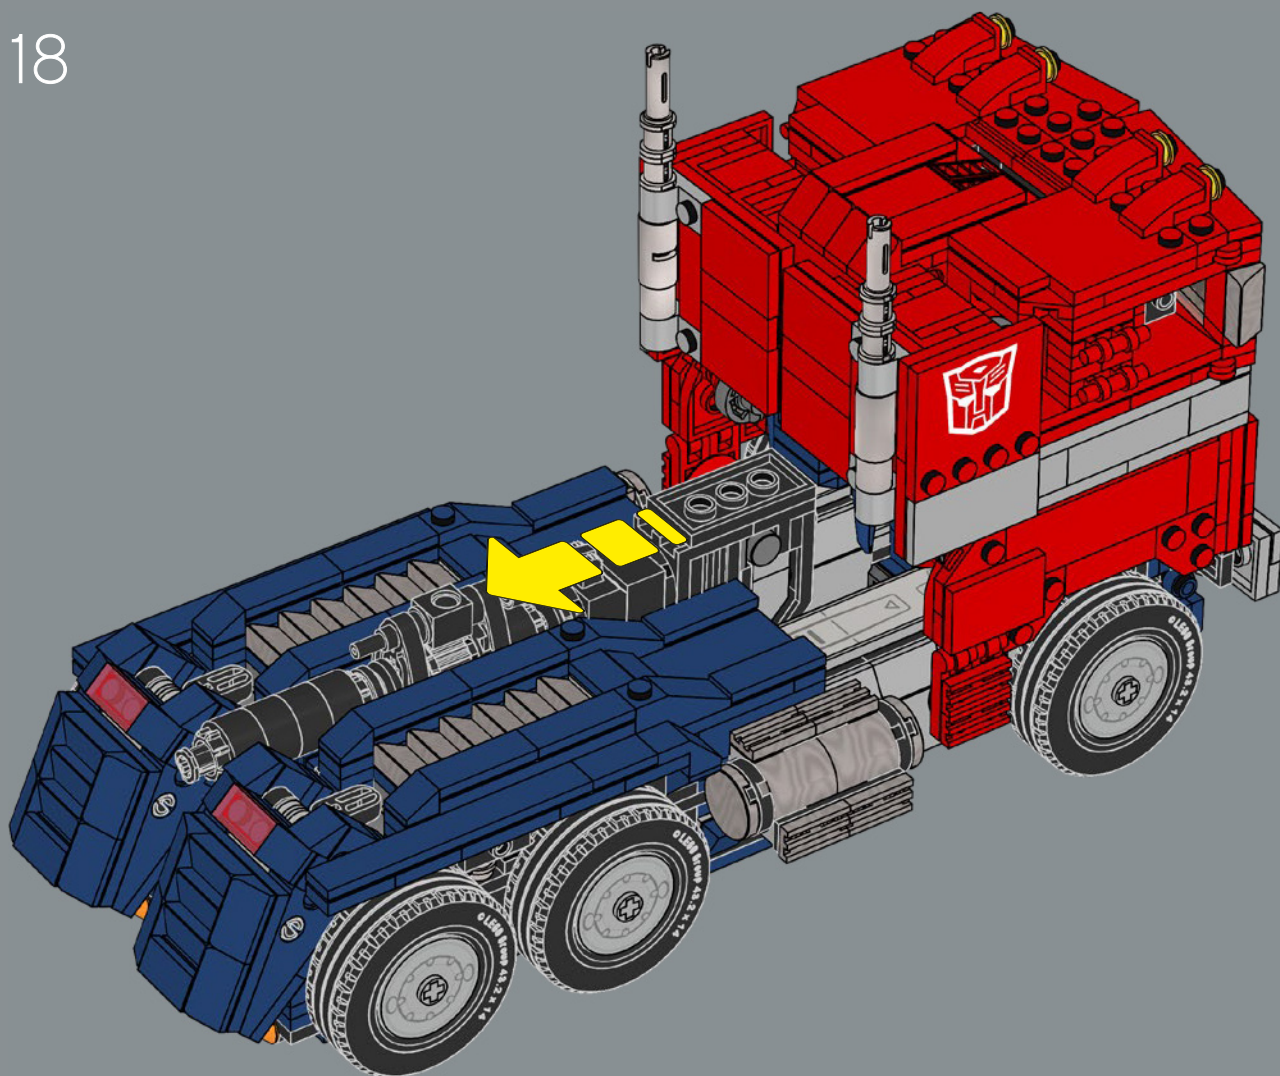

10

11

12

13

14

16

17

El bláster de Optimus Prime es el único accesorio de este set LEGO® que incluía el juguete original, por lo que también forma parte del modelo en el modo vehículo.