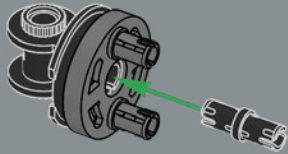

119

1

**CLICK KLICK
CLIC CLIQUE
KATT KLIKŠKIS
卡嗒**

2

3

**CLICK KLICK
CLIC CLIQUE
KATT KLIKŠKIS
卡嗒**

120