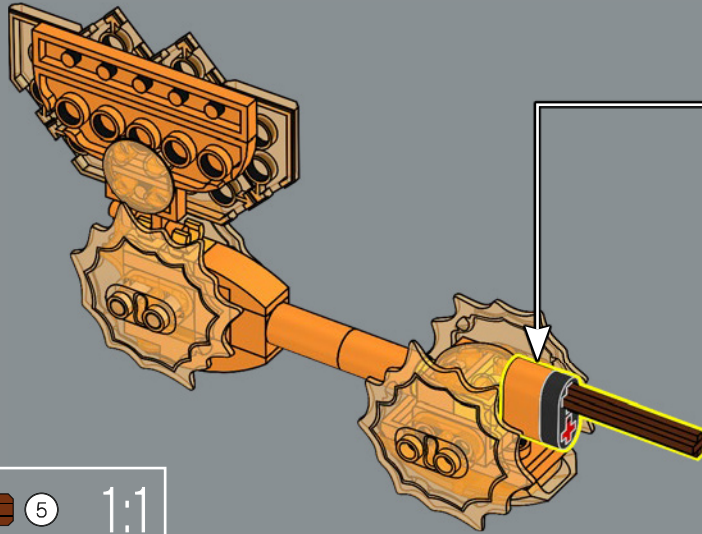

Optimus Prime solo usó su hacha de Energon una vez en los dibujos animados originales, pero en otros medios la usa con frecuencia cuando pelea contra Megatron.

359

3

360

361

362

363

364