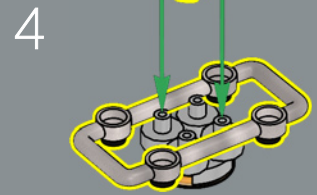

La Matriz del Liderazgo es un artefacto de gran poder que pasa de un líder Autobot al siguiente. Se cree que está conectada a Primus, el dios creador de todos los Transformers.

345