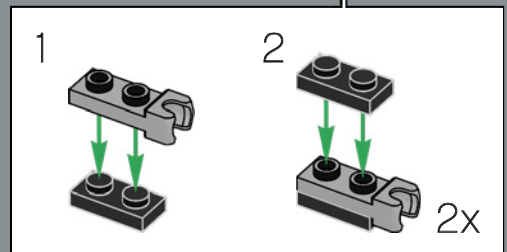

382

383

384

La mochila propulsora se basa en la de Sideswipe, de los dibujos animados de la G1. Optimus Prime la tomó prestada en el episodio "Más de lo que ven los ojos, parte 3" para ir tras el crucero espacial Victory de los Decepticons.