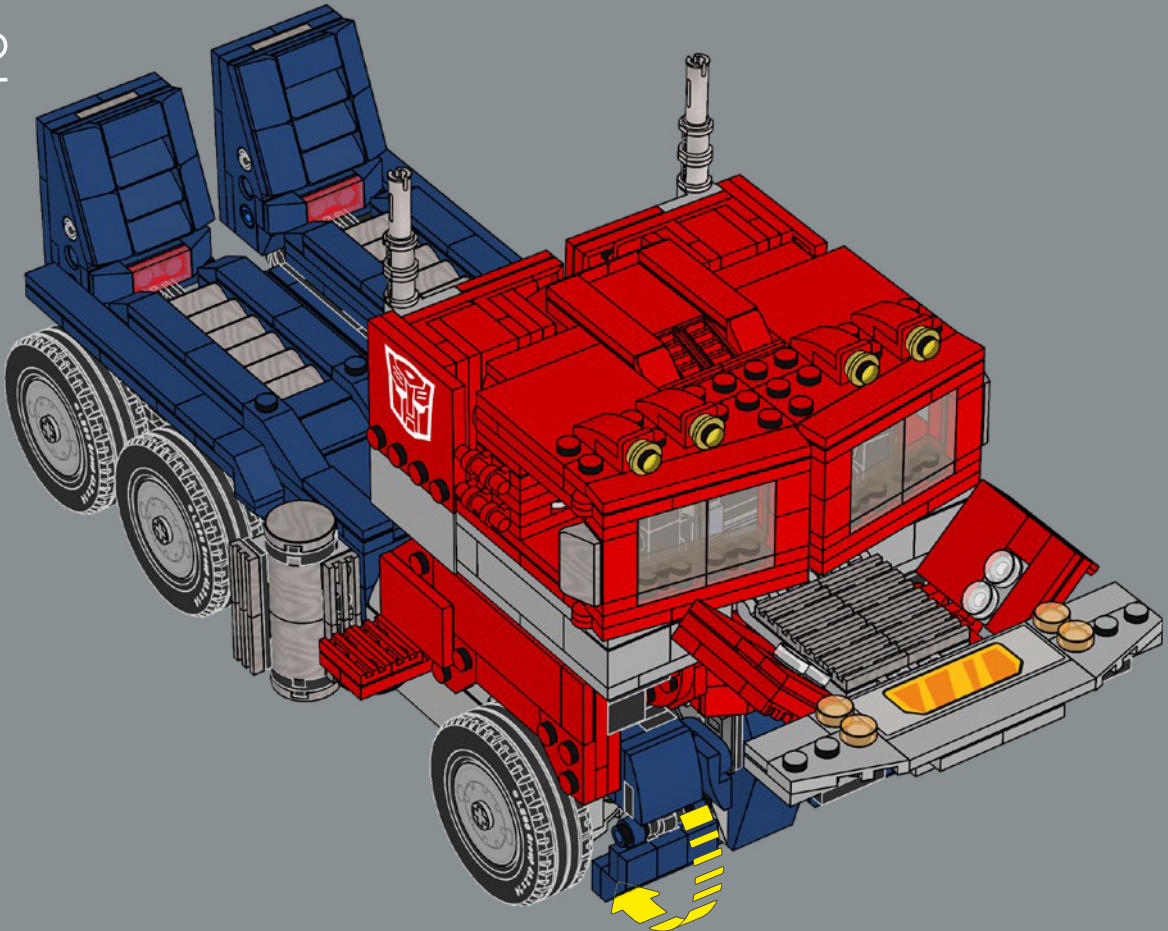

10

11

12

13

14

16

17

El bláster de Optimus Prime es el único accesorio de este set LEGO® que incluía el juguete original, por lo que también forma parte del modelo en el modo vehículo.