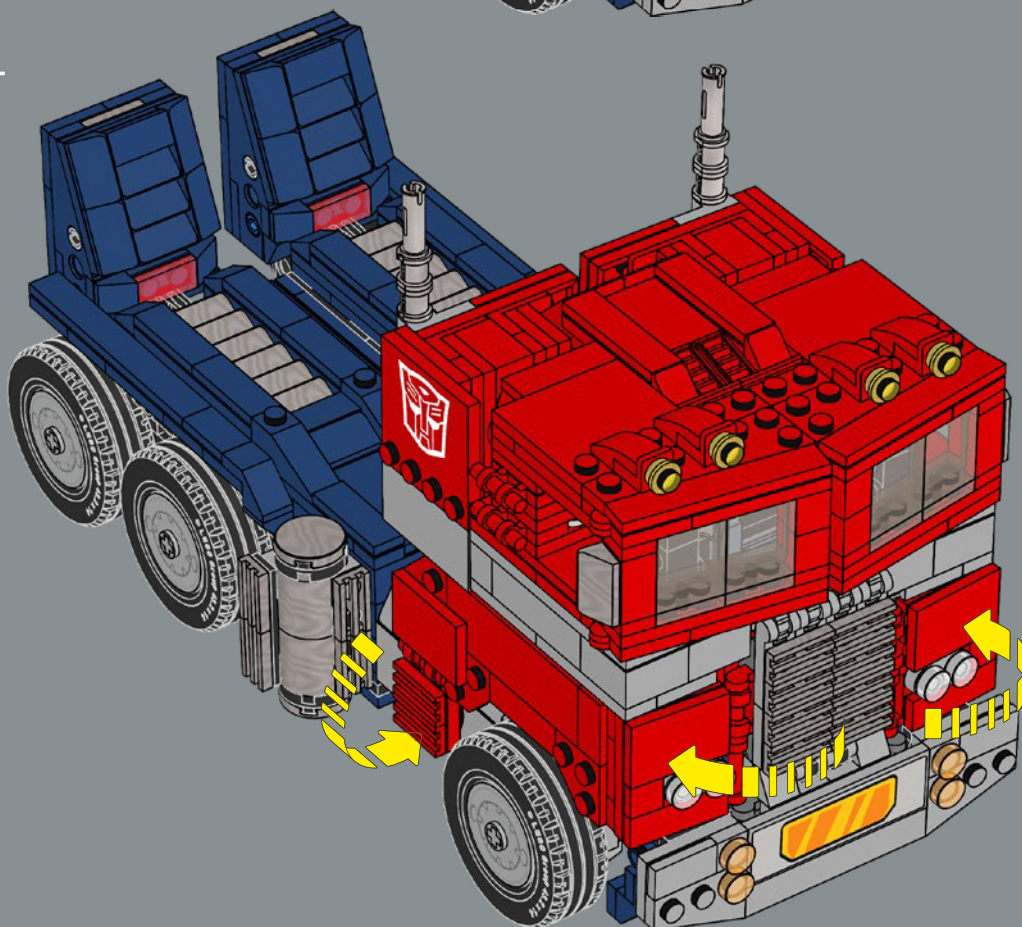

10

11

12

13

14

16

17

El bláster de Optimus Prime es el único accesorio de este set LEGO® que incluía el juguete original, por lo que también forma parte del modelo en el modo vehículo.