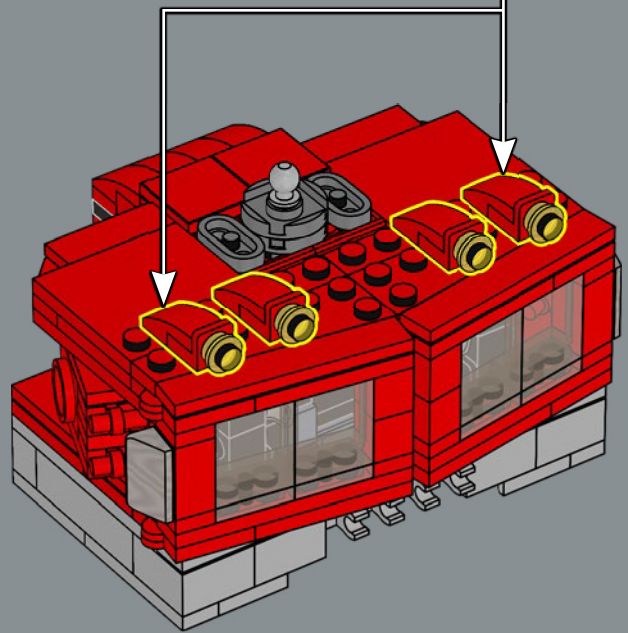

La Generación 1 del juguete Optimus Prime salió a la venta en 1984 en EE. UU. El diseño original en sí se llamó Battle Convoy.