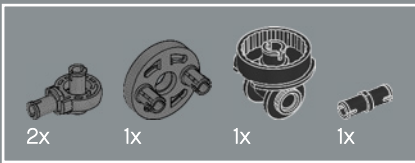

119

1

**CLICK KLICK
CLIC CLIQUE
KATT KLIKŠKIS
卡嗒**

2

3

**CLICK KLICK
CLIC CLIQUE
KATT KLIKŠKIS
卡嗒**

120