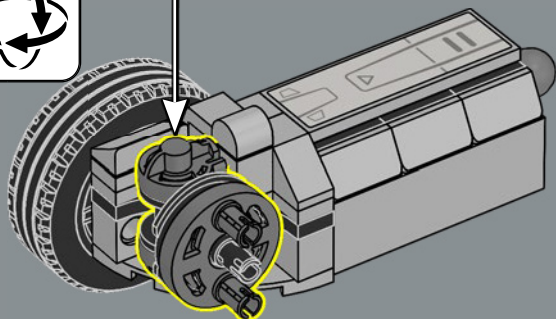

97

98

**CLICK KLICK
CLIC CLIQUE
KATT KLIKŠKIS
咔嗒**

**CLICK KLICK
CLIC CLIQUE
KATT KLIKŠKIS
咔嗒**