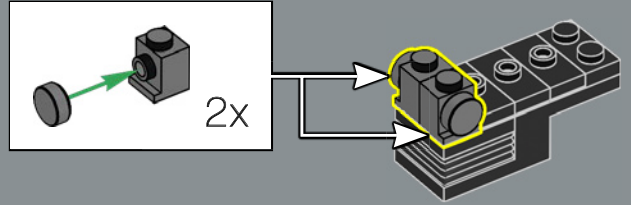

Optimus Prime solo usó su hacha de Energon una vez en los dibujos animados originales, pero en otros medios la usa con frecuencia cuando pelea contra Megatron.

359

3

360

361

362

363

364