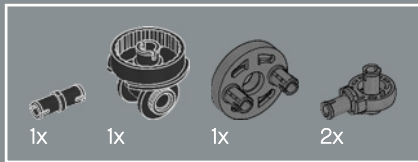

97

98

**CLICK KLICK
CLIC CLIQUE
KATT KLIKŠKIS
咔嗒**

**CLICK KLICK
CLIC CLIQUE
KATT KLIKŠKIS
咔嗒**