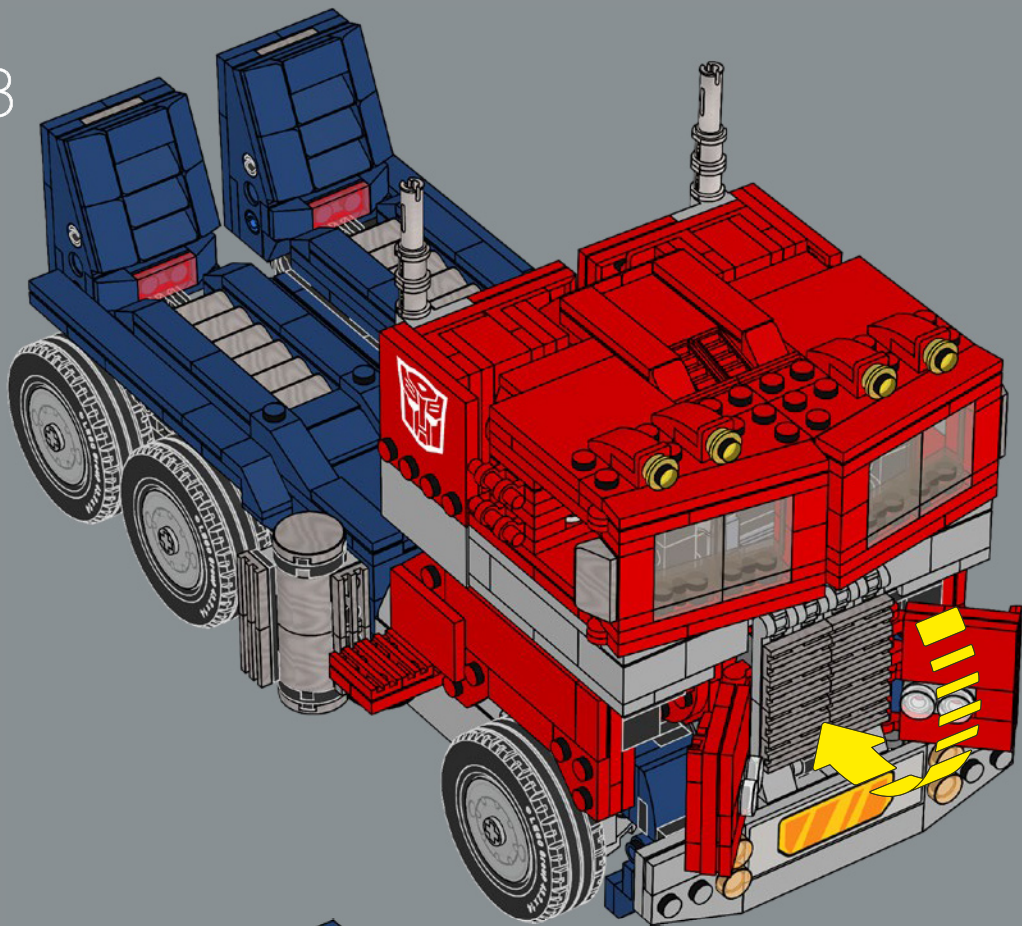

10

11

12

13

14

16

17

El bláster de Optimus Prime es el único accesorio de este set LEGO® que incluía el juguete original, por lo que también forma parte del modelo en el modo vehículo.